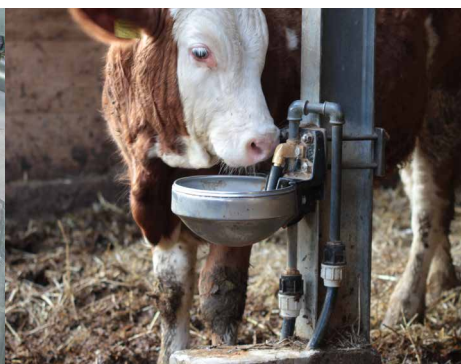

ВАЖНО ЗНАТЬ!

Благодаря их компактной форме и высокой скорости подачи воды эти поилки идеально подходят для лактирующих коров.