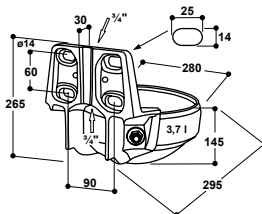

#### РЕКОМЕНДУЕТСЯ ДЛЯ:

КРС, коров

Артикул	Наименование	Упаковка
100.1203	Поилка Модель 1200-MS3/4"	1 шт./коробка
100.1209	Поилка Модель 1200-VA3/4"	1 шт./коробка
131.0169	Крепёжная скоба M12 1 1/2" – 2", оцинкована	1 шт./пакет
102.1127	Труба для подключения из нерж. стали 3/4", 19 см, прямая, н.р. / н.р.	1 шт.
103.1983	Циркуляционная труба 3/4"	1 шт./пакет

### Поилка

**Модель 1200P с клапаном из латуни 3/4"**

Артикул 100.1213

- Прочная глубокая чаша из устойчивого к ультрафиолету полиэтилена, со сливным отверстием на дне чаши!
- Загнутые внутрь края, предотвращающие переливание и разбрызгивание воды
- Легкоподвижный трубчатый клапан из латуни или из нержавеющей стали (в.р. 3/4")
- Подключение к водопроводу сверху и снизу
- Высокая скорость подачи воды до 20 л/мин

#### ДОПОЛНИТЕЛЬНОЕ ОБОРУДОВАНИЕ:

- Крепёжная скоба (2 шт., Артикул 131.0169) для монтажа поилки к трубе 1 1/2" – 2"
- Циркуляционная труба 3/4" (Артикул 103.1983), изогнутая соединительная труба из нержавеющей стали для подключения к циркуляционному водопроводу **снизу**