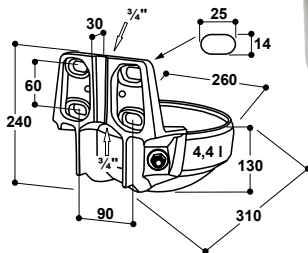

### Поилка

**Модель 1200 с клапаном из латуни 3/4"**

Артикул 100.1203

**Модель 1200 с клапаном из нерж. стали 3/4"**

Артикул 100.1209

- Прочная глубокая чаша из нержавеющей стали
- Легкоподвижный трубчатый клапан из латуни или из нержавеющей стали (в.р. 3/4")
- Подключение к водопроводу сверху и снизу
- Загнутые внутрь края, предотвращающие переливание и разбрызгивание воды
- Высокая скорость подачи воды до 20 л/мин

#### ДОПОЛНИТЕЛЬНОЕ ОБОРУДОВАНИЕ:

- Крепёжная скоба (2 шт., Артикул 131.0169) для монтажа поилки к трубе 1 1/2" – 2"
- Циркуляционная труба 3/4" (Артикул 103.1983), изогнутая соединительная труба из нерж. стали для подключения к циркуляционному водопроводу **снизу**

также с клапаном из нерж. стали 3/4"