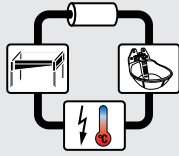

ABREUVOIRS POUR STABULATIONS LIBRES

Abreuvoir à palette Modèle 480

- **Abreuvoir à palette avec une palette large relevable sans outils et un circuit en boucle ¾" intégré**
- Un poste d'abreuvement **pour 15 à 20 animaux**
- **Montage sur circuit en boucle:** 2 x raccordement mâle ¾" (Réf. 130.0480 = par le bas, Réf 130.0481 = par le haut). Les soupapes sont ainsi protégées du gel.
- Peut être équipé **d'une résistance 24 V, 80 W** (réf. 131.0528)
- Idéal pour toutes les stabulations libres, **très faible encombrement** – autonettoyant!
- **Tout Inox**
- Abreuvement rapide et suffisant des animaux grâce à deux soupapes apportant un débit d'eau de près de **30 l/min**
- Les soupapes à impulsion courte s'actionnent à l'aide d'une très large palette
- **Toujours de l'eau fraîche et propre pour les animaux** – après utilisation, la cuve ne retient que très peu d'eau. Les résidus de fourrage sont automatiquement mélangés à l'eau et réingurgités par l'animal grâce à la forme spéciale du bol : action autonettoyante.
- Pour le nettoyage, **le capot de la soupape peut être ouvert sans outils**
- Abreuvoir entièrement fermé sur le haut pour éviter les salissures
- Fixation possible sur un mur ou un poteau

ACCESSOIRES:

- **Résistance** 24 V, 80 W (réf. 131.0528)
- **Protection** pour Mod. 480, 500, 600 (réf. 131.1391), galvanisée
- **Fixation murale 90°**, galvanisée (réf. 131.1050), pour Mod. 480 500, 600
- **Protection** galvanisée (réf. 131.1394) pour Mod. 480, 500, 600 (monté avec fixation murale 90°)

RECOMMANDÉ POUR:

Vaches laitières, bovins