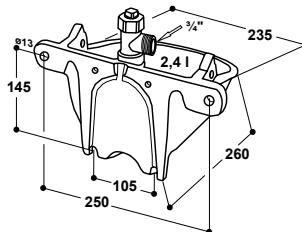

Abreuvoir Modèle 115

Réf. 100.0115

- Bol spacieux **en fonte, entièrement émaillé**
- Grand débit d'eau jusqu'à 14 l/min
- **Réglage instantané** du débit d'eau sous la palette, sans démontage et sans outils. L'arrivée d'eau de chaque abreuvoir peut être coupé individuellement.
- **Raccordement 1/2" femelle, par le haut ou par le bas**

ACCESSOIRES:

- **1 étrier double** (réf. 101.0179) pour une installation sur poteaux 1 1/4" – 2"

RECOMMANDÉ POUR:

Bovins, vaches, taureaux, chevaux

Réf.	Désignation	Conditionnement
100.0115	Abreuvoir Mod. 115	1 pièce/carton
102.1255	Tuyau de raccordement Inox 1/2", 19 cm, droit, m/m	1 pièce
101.0179	Etrier double 1 1/4" – 2"	1 kit/sachet

PROTÉCTIONS
VOIR p. 74

102.1255

101.0179

Réglage du débit
sans démontage et
sans outils

Abreuvoir Modèle 8

Réf. 100.0008

- Bol spacieux en fonte, **émaillé blanc à l'intérieur**
- **Grand débit d'eau:** débit d'eau réglable, jusqu'à **35 l/min** à une pression de 5 bar
- Réglage aisé du débit d'eau sans démontage de la valve
- Un clapet de fermeture situé derrière la palette permet de couper complètement l'arrivée d'eau
- Raccordement sortie 3/4 mâle **multidirectionnel horizontal à 360°**
- De par sa conception robuste, sa soupape résistante et son **important débit d'eau à basse pression**, l'abreuvoir Modèle 8 peut également être installé sur une tonne à eau.

ACCESSOIRES:

- **Coude orientable** (réf. 102.0039), 3/4" x 1/2" m/f, galvanisé, pour utiliser en cas d'arrivée d'eau par le haut et par le bas

RECOMMANDÉ POUR:

Bovins, vaches, taureaux, chevaux

102.0039

Réf.	Désignation	Conditionnement
100.0008	Abreuvoir Mod. 8	1 pièce
102.0039	Coude orientable, 3/4" x 1/2" m/f, avec joint	1 pièce/sachet