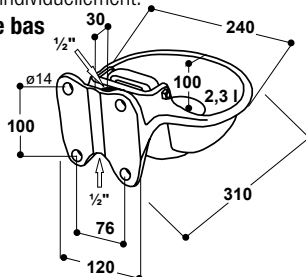

Abreuvoir Modèle 115

Réf. 100.0115

- Bol spacieux **en fonte, entièrement émaillé**
- Grand débit d'eau jusqu'à 14 l/min
- **Réglage instantané** du débit d'eau sous la palette, sans démontage et sans outils. L'arrivée d'eau de chaque abreuvoir peut être coupé individuellement.
- **Raccordement 1/2" femelle, par le haut ou par le bas**

ACCESSOIRES:

- **1 étrier double** (réf. 101.0179) pour une installation sur poteaux 1 1/4" – 2"

RECOMMANDÉ POUR:

Bovins, vaches, taureaux, chevaux

Réf.	Désignation	Conditionnement
100.0115	Abreuvoir Mod. 115	1 pièce/carton
102.1255	Tuyau de raccordement Inox 1/2", 19 cm, droit, m/m	1 pièce
101.0179	Etrier double 1 1/4" – 2"	1 kit/sachet

PROTÉCTIONS
VOIR p. 74

102.1255

101.0179

Réglage du débit
sans démontage et
sans outils

Abreuvoir Modèle 8

Réf. 100.0008

- Bol spacieux en fonte, **émaillé blanc à l'intérieur**
- **Grand débit d'eau:** débit d'eau réglable, jusqu'à **35 l/min** à une pression de 5 bar
- Réglage aisé du débit d'eau sans démontage de la valve
- Un clapet de fermeture situé derrière la palette permet de couper complètement l'arrivée d'eau
- Raccordement sortie 3/4 mâle **multidirectionnel horizontal à 360°**
- De par sa conception robuste, sa soupape résistante et son **important débit d'eau à basse pression**, l'abreuvoir Modèle 8 peut également être installé sur une tonne à eau.

ACCESSOIRES:

- **Coude orientable** (réf. 102.0039), 3/4" x 1/2" m/f, galvanisé, pour utiliser en cas d'arrivée d'eau par le haut et par le bas

RECOMMANDÉ POUR:

Bovins, vaches, taureaux, chevaux

102.0039

Réf.	Désignation	Conditionnement
100.0008	Abreuvoir Mod. 8	1 pièce
102.0039	Coude orientable, 3/4" x 1/2" m/f, avec joint	1 pièce/sachet