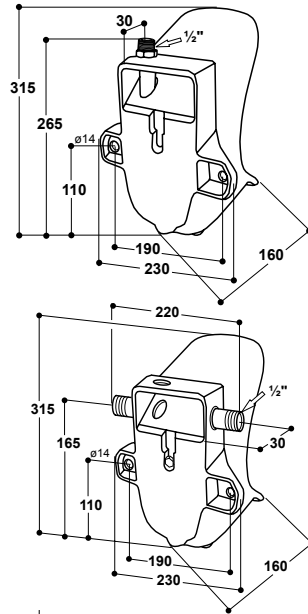

ABREUVOIR POUR PORCS À L'ENGRASSEMENT

CONSEILS DU PRO !

En présence d'eau particulièrement agressive, nous recommandons l'utilisation d'abreuvoirs SUEVIA en fonte émaillée avec robinetterie **Inox**.

Abreuvoir à soupape Inox Modèle 95S Modèle 95U

Réf. 100.1959

Réf. 100.2959

- Pour **porcs à l'engraissement à partir de 20 kg**
- **Bol de grande contenance en fonte, entièrement émaillé**, offrant un maximum de stabilité, **aucune morsure possible**
- Bol profond avec **soupape positionnée latéralement** pour réduire au minimum le gaspillage d'eau
- Forme anti-salissures, adaptée au confort des animaux
- Mod. 95S: **Réglage du débit d'eau par vis située sur la soupape**, pas besoin de démontage. Raccordement mâle 1/2" par le haut
- Mod. 95U: Arrivée d'eau horizontale avec raccordement mâle 1/2" **pour l'installation sur circuit en boucle**. Antigel par raccordement sur un circuit en boucle avec un réchauffeur d'eau SUEVIA (voir p. 28 - 31). Soupape Inox, souple d'utilisation, avec gicleur réglable 3 positions permettant d'obtenir un débit d'eau optimal

Réf. 100.0747

- Pour **porcs à l'engraissement à partir de 20 kg**
- Tout en **Inox** de première qualité
- Bol conique et profond avec soupape positionnée latéralement pour réduire au minimum le gaspillage d'eau
- **Forme anti-salissures**
- Soupape Inox, souple d'utilisation, avec gicleur réglable 3 positions permettant d'obtenir un débit d'eau optimal
- Mod. 74: Raccordement femelle 1/2" par le haut
- Mod. 74U: Arrivée d'eau horizontale avec raccordement mâle 1/2" **pour l'installation sur circuit en boucle**. Antigel par raccordement sur un circuit en boucle avec un réchauffeur d'eau SUEVIA (voir p. 28 - 31).