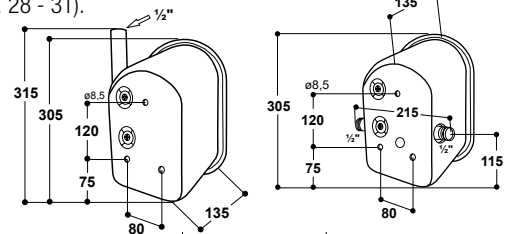

Réf. 100.1959

Réf. 100.2959

- Pour **porcs à l'engraissement à partir de 20 kg**
- **Bol de grande contenance en fonte, entièrement émaillé**, offrant un maximum de stabilité, **aucune morsure possible**
- Bol profond avec **soupape positionnée latéralement** pour réduire au minimum le gaspillage d'eau
- Forme anti-salissures, adaptée au confort des animaux
- Mod. 95S: **Réglage du débit d'eau par vis située sur la soupape**, pas besoin de démontage. Raccordement mâle 1/2" par le haut
- Mod. 95U: Arrivée d'eau horizontale avec raccordement mâle 1/2" **pour l'installation sur circuit en boucle**. Antigel par raccordement sur un circuit en boucle avec un réchauffeur d'eau SUEVIA (voir p. 28 - 31). Soupape Inox, souple d'utilisation, avec gicleur réglable 3 positions permettant d'obtenir un débit d'eau optimal

RECOMMANDÉ POUR:
Porcs à l'engraissement

Réf.	Désignation	Conditionnement
100.1959	Abreuvoir Mod. 95S-VA	1 pièce/carton
100.2959	Abreuvoir Mod. 95U	1 pièce/carton

Abreuvoir Inox Modèle 74 Modèle 74U

Réf. 100.0748

Réf. 100.0747

- Pour **porcs à l'engraissement à partir de 20 kg**
- Tout en **Inox** de première qualité
- Bol conique et profond avec soupape positionnée latéralement pour réduire au minimum le gaspillage d'eau
- **Forme anti-salissures**
- Soupape Inox, souple d'utilisation, avec gicleur réglable 3 positions permettant d'obtenir un débit d'eau optimal
- Mod. 74: Raccordement femelle 1/2" par le haut
- Mod. 74U: Arrivée d'eau horizontale avec raccordement mâle 1/2" **pour l'installation sur circuit en boucle**. Antigel par raccordement sur un circuit en boucle avec un réchauffeur d'eau SUEVIA (voir p. 28 - 31).