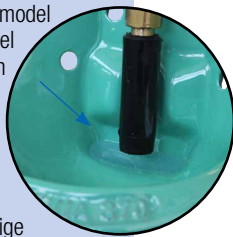

KALVEREN-DRINKBAKKEN

ook met inox-ventiel 1/2"

131.0152

TIP!

Drinkbakken met leerhulp voor kalveren, schapen, geiten en honden

Voor een gezonde groei van uw jonge dieren is het noodzakelijk, dat uw dieren snel en zelfstandig voldoende water opnemen. Daarvoor is bij model 370 en model 375 achter het staaftentiel een lokwaterdrempel ingebouwd. Jonge dieren, die het bedienen van de drinkbak nog niet hebben geleerd, drinken eerst het restwater uit de drinkschaal. Vervolgens willen ze het water uit de lokwaterdrempel opnemen, daarbij bedienen ze automatisch het lichtlopende staaftentiel en leren hierdoor de functie kennen. Een vroegtijdige en voldoende wateropname, wordt zo gewaarborgd.

Drinkbak met lokwater-drempel

Model 370 met messing-ventiel 1/2"

art.-nr. 100.0370

Model 370 met inox-ventiel 1/2"

art.-nr. 100.0379

- Schaal uit **gietijzer, volledig geëmailleerd**, gemakkelijk te reinigen
- Altijd **vers en zuiver water** – geen vuil water zoals bij de vlotterdrinkbak
- Lichtlopend ventiel ook bij hoge druk tot 6 bar
- Ventiel bediening van alle kanten mogelijk
- **Lokwaterdrempel** achter het staaftentiel als leerhulp voor jonge dieren
- Rustige watertoevoer door het staaftentiel
- Aansluiting 1/2" bu.dr. van boven
- **Waterafgifte traploos instelbaar** van buitenaf d.m.v. een stelschroef
- Ideale bevestigingsmogelijkheid in een 90° hoek, aan de muur of aan standpalen

TOEBEHOREN:

- **1 Bevestigingsbeugel** (art.-nr. 131.0152) voor de bevestiging aan standpalen 1" – 1 1/2"
- **Gereedschaploze hoogteverstelling inox**, Verstell bereik 50 cm, in stappen van 10 cm (art.-nr. 101.0433)