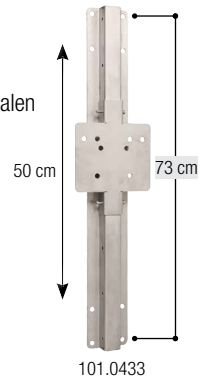

Drinkbak met lokwater-drempel

Model 370 met messing-ventiel 1/2"

art.-nr. 100.0370

Model 370 met inox-ventiel 1/2"

art.-nr. 100.0379

- Schaal uit **gietijzer, volledig geëmailleerd**, gemakkelijk te reinigen
- Altijd **vers en zuiver water** – geen vuil water zoals bij de vlotterdrinkbak
- Lichtlopend ventiel ook bij hoge druk tot 6 bar
- Ventiel bediening van alle kanten mogelijk
- **Lokwaterdrempel** achter het staaftentiel als leerhulp voor jonge dieren
- Rustige watertoevoer door het staaftentiel
- Aansluiting 1/2" bu.dr. van boven
- **Waterafgifte traploos instelbaar** van buitenaf d.m.v. een stelschroef
- Ideale bevestigingsmogelijkheid in een 90° hoek, aan de muur of aan standpalen

TOEBEHOREN:

- **1 Bevestigingsbeugel** (art.-nr. 131.0152) voor de bevestiging aan standpalen 1" – 1 1/2"
- **Gereedschaploze hoogteverstelling inox**, Verstell bereik 50 cm, in stappen van 10 cm (art.-nr. 101.0433)

TOEBEHOREN:

- **2 Bevestigingsbeugel** (art.-nr. 131.0169) voor de bevestiging aan standpalen 1 1/2" – 2"
- **Ringleiding aansluit set 3/4"**, inox (art.-nr. 103.1983), voor eenvoudige aansluiting op een ringleiding
- **Gereedschaploze hoogteverstelling inox**, Verstell bereik 50 cm, in stappen van 10 cm (art.-nr. 101.0433)