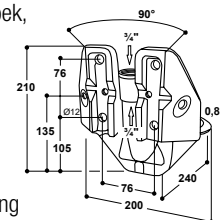

TOEBEHOREN:

- **1 Bevestigingsbeugel** (art.-nr. 131.0152) voor de bevestiging aan standpalen 1" – 1 1/2"
- **Gereedschaploze hoogteverstelling inox**, Verstell bereik 50 cm, in stappen van 10 cm (art.-nr. 101.0433)

Drinkbak met lokwater-drempel

Model 375 met messing-ventiel 3/4"

art.-nr. 100.3753

Model 375 met inox-ventiel 3/4"

art.-nr. 100.3759

- Schaal uit **gietijzer, volledig geëmailleerd**, gemakkelijk te reinigen
- Altijd **vers en zuiver water** – geen vuil water zoals bij de vlotterdrinkbak
- Lichtlopend ventiel ook bij hoge druk tot 6 bar
- Ventiel bediening van alle kanten mogelijk
- **Lokwaterdrempel** achter het staaftentiel als leerhulp voor jonge dieren
- Rustige watertoevoer door het staaftentiel
- Aansluiting 3/4" bi.dr. van boven en onder **ideaal voor aansluiting op ringleidingen** in combinatie met een SUEVIA warmwatercirculatieunit Mod. 300 - 312!
- **Waterafgifte traploos instelbaar** van buitenaf d.m.v. een stelschroef
- Ideale bevestigingsmogelijkheid in een 90° hoek, aan de muur of aan standpalen

TOEBEHOREN:

- **2 Bevestigingsbeugel** (art.-nr. 131.0169) voor de bevestiging aan standpalen 1 1/2" – 2"
- **Ringleiding aansluit set 3/4"**, inox (art.-nr. 103.1983), voor eenvoudige aansluiting op een ringleiding
- **Gereedschaploze hoogteverstelling inox**, Verstell bereik 50 cm, in stappen van 10 cm (art.-nr. 101.0433)