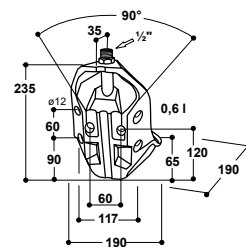

Drinkbak met lokwater-drempel

Model 370 met messing-ventiel 1/2"

art.-nr. 100.0370

Model 370 met inox-ventiel 1/2"

art.-nr. 100.0379

- Schaal uit **gietijzer, volledig geëmailleerd**, gemakkelijk te reinigen
- Altijd **vers en zuiver water** – geen vuil water zoals bij de vlotterdrinkbak
- Lichtlopend ventiel ook bij hoge druk tot 6 bar
- Ventiel bediening van alle kanten mogelijk
- **Lokwaterdrempel** achter het staaftentiel als leerhulp voor jonge dieren
- Rustige watertoevoer door het staaftentiel
- Aansluiting 1/2" bu.dr. van boven
- **Waterafgifte traploos instelbaar** van buitenaf d.m.v. een stelschroef
- Ideale bevestigingsmogelijkheid in een 90° hoek, aan de muur of aan standpalen

TOEBEHOREN:

- **1 Bevestigingsbeugel** (art.-nr. 131.0152) voor de bevestiging aan standpalen 1" – 1 1/2"
- **Gereedschaploze hoogteverstelling inox**, Verstell bereik 50 cm, in stappen van 10 cm (art.-nr. 101.0433)

TOEBEHOREN:

- **2 Bevestigingsbeugel** (art.-nr. 131.0169) voor de bevestiging aan standpalen 1 1/2" – 2"
- **Ringleiding aansluit set 3/4"**, inox (art.-nr. 103.1983), voor eenvoudige aansluiting op een ringleiding
- **Gereedschaploze hoogteverstelling inox**, Verstell bereik 50 cm, in stappen van 10 cm (art.-nr. 101.0433)