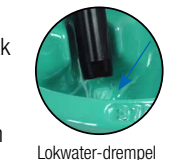

Drinkbak met lokwater-drempel

Model 375 met messing-ventiel 3/4"

art.-nr. 100.3753

Model 375 met inox-ventiel 3/4"

art.-nr. 100.3759

- Schaal uit **gietijzer, volledig geëmailleerd**, gemakkelijk te reinigen
- Altijd **vers en zuiver water** – geen vuil water zoals bij de vlotterdrinkbak
- Lichtlopend ventiel ook bij hoge druk tot 6 bar
- Ventiel bediening van alle kanten mogelijk
- **Lokwaterdrempel** achter het staaftentiel als leerhulp voor jonge dieren
- Rustige watertoevoer door het staaftentiel
- Aansluiting 3/4" bi.dr. van boven en onder **ideaal voor aansluiting op ringleidingen** in combinatie met een SUEVIA warmwatercirculatieunit Mod. 300 - 312!
- **Waterafgifte traploos instelbaar** van buitenaf d.m.v. een stelschroef
- Ideale bevestigingsmogelijkheid in een 90° hoek, aan de muur of aan standpalen

TOEBEHOREN:

- **2 Bevestigingsbeugel** (art.-nr. 131.0169) voor de bevestiging aan standpalen 1 1/2" – 2"
- **Ringleiding aansluit set 3/4"**, inox (art.-nr. 103.1983), voor eenvoudige aansluiting op een ringleiding
- **Gereedschaploze hoogteverstelling inox**, Verstell bereik 50 cm, in stappen van 10 cm (art.-nr. 101.0433)