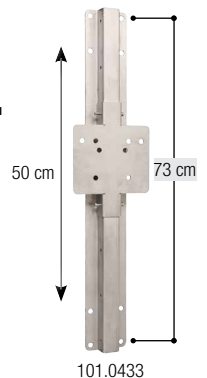

GESCHIKT VOOR:

Kalveren, schapen, geiten, honden

Art.-Nr.	Product omschrijving	Verpakkings-eenheid	Prijs [€/st.] excl. BTW
100.3753	Drinkbak Mod. 375-MS3/4"	1 st./doos	65,50 €
100.3759	Drinkbak Mod. 375-VA3/4"	1 st./doos	79,50 €
131.0169	Bevestigingsbeugel M12 1 1/2" – 2", verzinkt	1 st./zakje	2,65 €
101.0433	Gereedschaploze hoogteverstelling inox	1 st.	89,00 €
102.1127	Inox aansluitbuis 3/4", 19 cm, bu.dr. bu.dr.	1 st.	8,00 €
103.1983	Ringleiding aansluit set 3/4"	1 st./zakje	33,10 €