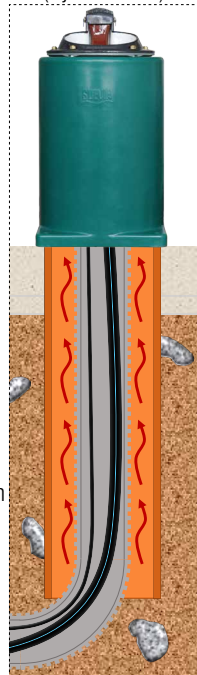

VERWARMBARE & VORSTVRIJE DRINKBAKKEN / WARMWATERCIRCULATIEUNITS

Verwarmbare Drinkbak

Model 41A (80 W verwarmingselement)

art.-nr. 100.0041

Model 41A-SIBIRIA (180 W verwarmingselement)

art.-nr. 100.1041

- Verwarmbare drinkbak van **gietijzer van binnen wit geëmailleerd**
- **Vorstvrij tot -25°C**
- Een drinkbak geschikt voor 15-20 dieren
- Met lichtbedienbare druklepel
- Terugslagvrij ventiel met een grote waterafgifte tot 15 l/min
- Eenvoudig aanpassen van de waterafgifte aan de bestaande waterdruk, door middel van 4 meegeleverde nozzels
- Tot max. 6 bar waterdruk inzetbaar
- Het ventiel sluit langzaam, waardoor slagen in de waterleiding voorkomen worden
- Betrouwbare functie ook bij bijv. agressief ijzerhoudend water.
- Afhangelijk van de uitvoering uitgerust met een 80 W of 180 W verwarmingselement.
- **Voor het verhogen van de vorstvrijheid tot -30°C, ook met een 180 W verwarmingselement leverbaar** (art.-nr. 100.1041). Een thermokabel 24 V aan de aanvoerleiding wordt dan aanbevolen (2 m of 3 m, zie p. 27).

Detailaanzicht verwarmbare drinkbak:

Bij het bevestigen van de schaal op de thermobuis wordt de afdichting automatisch op de aansluitkugel gedrukt.

Onderaanzicht

Drinkschaal

Afdichting: automatisch afdichten van de aansluitkugel bij het bevestigen van de schaal op de thermobuis.

Aansluitkugel met 1/2" bu.dr. wordt op de waterleiding aangesloten

Met de klembouten wordt de schaal bevestigd aan de thermobuis.

onderdeel

Aansluiting voor transformatorkabel

Variant Beton-buis

Variant Thermo-Buis (bijv. 600 mm)