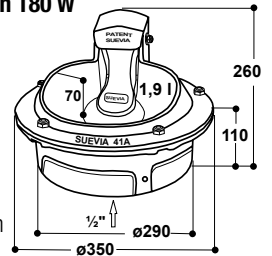

Verwarmbare Drinkbak

Model 41A (80 W verwarmingselement)

art.-nr. 100.0041

Model 41A-SIBIRIA (180 W verwarmingselement)

art.-nr. 100.1041

- Verwarmbare drinkbak van **gietijzer van binnen wit geëmailleerd**
- **Vorstvrij tot -25°C**
- Een drinkbak geschikt voor 15-20 dieren
- Met lichtbedienbare druklepel
- Terugslagvrij ventiel met een grote waterafgifte tot 15 l/min
- Eenvoudig aanpassen van de waterafgifte aan de bestaande waterdruk, door middel van 4 meegeleverde nozzels
- Tot max. 6 bar waterdruk inzetbaar
- Het ventiel sluit langzaam, waardoor slagen in de waterleiding voorkomen worden
- Betrouwbare functie ook bij bijv. agressief ijzerhoudend water.
- Afhangelijk van de uitvoering uitgerust met een 80 W of 180 W verwarmingselement.
- **Voor het verhogen van de vorstvrijheid tot -30°C, ook met een 180 W verwarmingselement leverbaar** (art.-nr. 100.1041). Een thermokabel 24 V aan de aanvoerleiding wordt dan aanbevolen (2 m of 3 m, zie p. 27).

TOEBEHOREN:

- Voor stroomvoorziening is een SUEVIA **transformator 230/24 V** nodig (uitvoeringen van 50 tot 400 W verkrijgbaar (zie p. 26)
- **Buiten-Thermostaat** (art.-nr. 101.0389), voor automatisch aan en uit schakelen van de transformators (zie p. 26).
- De montage vindt plaats op een **SUEVIA Thermo-Buis** (zie p. 23)

GESCHIKT VOOR:

Rundvee, koeien, stieren, paarden, varkens

Art.-Nr.	Product omschrijving	Verpakkings-eenheid	Prijs [€/st.] excl. BTW
100.0041	Drinkbak Mod. 41A, 24 V, 80 W	1 st.	259,00 €
100.1041	Drinkbak Mod. 41A-SIBIRIA, 24 V, 180 W	1 st.	259,00 €
101.0380	Transformator 230/24 V, 100 W	1 st./doos	88,50 €
101.0390	Transformator 230/24 V, 200 W	1 st./doos	116,00 €
101.0392	Transformator 230/24 V, 400 W	1 st./doos	190,00 €
101.0389	Buiten-thermostaat	1 st./doos	71,50 €

Detailaanzicht verwarmbare drinkbak:

Bij het bevestigen van de schaal op de thermobuis wordt de afdichting automatisch op de aansluitkugel gedrukt.