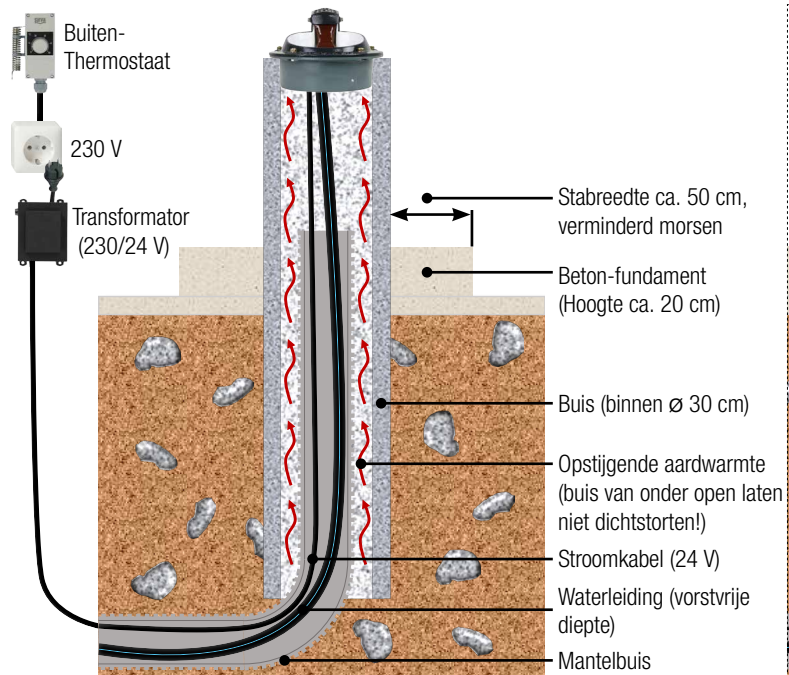

VERWARMBARE & VORSTVRIJE DRINKBAKKEN / WARMWATERCIRCULATIEUNITS

Verwarmbare Drinkbak

Model 41A (80 W verwarmingselement)

art.-nr. 100.0041

Model 41A-SIBIRIA (180 W verwarmingselement)

art.-nr. 100.1041

- Verwarmbare drinkbak van **gietijzer van binnen wit geëmailleerd**
- **Vorstvrij tot -25°C**
- Een drinkbak geschikt voor 15-20 dieren
- Met lichtbedienbare druklepel
- Terugslagvrij ventiel met een grote waterafgifte tot 15 l/min
- Eenvoudig aanpassen van de waterafgifte aan de bestaande waterdruk, door middel van 4 meegeleverde nozzels
- Tot max. 6 bar waterdruk inzetbaar
- Het ventiel sluit langzaam, waardoor slagen in de waterleiding voorkomen worden
- Betrouwbare functie ook bij bijv. agressief ijzerhoudend water.
- Afhangelijk van de uitvoering uitgerust met een 80 W of 180 W verwarmingselement.
- **Voor het verhogen van de vorstvrijheid tot -30°C, ook met een 180 W verwarmingselement leverbaar** (art.-nr. 100.1041). Een thermokabel 24 V aan de aanvoerleiding wordt dan aanbevolen (2 m of 3 m, zie p. 27).

TOEBEHOREN:

- Voor stroomvoorziening is een SUEVIA **transformator 230/24 V** nodig (uitvoeringen van 50 tot 400 W verkrijgbaar (zie p. 26)
- **Buiten-Thermostaat** (art.-nr. 101.0389), voor automatisch aan en uit schakelen van de transformators (zie p. 26).
- De montage vindt plaats op een **SUEVIA Thermo-Buis** (zie p. 23)

Detailaanzicht verwarmbare drinkbak:

Bij het bevestigen van de schaal op de thermobuis wordt de afdichting automatisch op de aansluitkugel gedrukt.

Onderaanzicht

Drinkschaal

Afdichting: automatisch afdichten van de aansluitkugel bij het bevestigen van de schaal op de thermobuis.

Aansluitkugel met 1/2" bu.dr. wordt op de waterleiding aangesloten

Met de klembouten wordt de schaal bevestigd aan de thermobuis.

onderdeel

Aansluiting voor transformatorkabel

Variant Beton-buis

Variant Thermo-Buis (bijv. 600 mm)