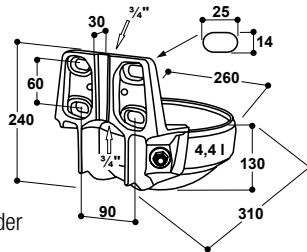

SUEVIA

RUNDVEE-DRINKBAKKEN

Drinkbak Model 1200 met messing-ventiel 3/4" Model 1200 met inox-ventiel 3/4"

art.-nr. 100.1203
art.-nr. 100.1209

- Grote, diepe **inox schaal**, hoge weerstand, weinig kans op breuk
- Lichtlopend staafventiel in messing (3/4") of inox (3/4") met **aansluiting bi.dr. van boven en onderzijde**
- Gering waterverlies door de naar binnen gebogen schaalrand
- Lichtlopend staafventiel
- **Zeer hoge waterafgifte** tot 20 l/min

TOEBEHOREN:

- **2 Bevestigingsbeugel** (art.-nr. 131.0169) voor de bevestiging aan standpalen 1 1/2" – 2"
- **Ringleiding aansluit set 3/4"**, inox (art.-nr. 103.1983), voor eenvoudige aansluiting op de ringleiding van onder

Drinkbak Model 1200P met messing-ventiel 3/4"

art.-nr. 100.1213

- Grote, diepe **schaal uit UV-bestendig polyethyleen met afvoerstop in de schaalbodem**
- Gering waterverlies door de naar binnen getrokken schaalrand
- Lichtlopend staafventiel van messing (3/4") met **aansluiting bi.dr. van boven en onderzijde**
- **Zeer hoge waterafgifte** tot 20 l/min

TOEBEHOREN:

- **2 Bevestigingsbeugel** (art.-nr. 131.0169) voor de bevestiging aan standpalen 1 1/2" – 2"
- **Ringleiding aansluit set 3/4"**, inox (art.-nr. 103.1983), voor eenvoudige aansluiting op de ringleiding **van onder**