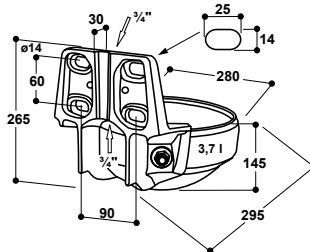

TOEBEHOREN:

- **2 Bevestigingsbeugel** (art.-nr. 131.0169) voor de bevestiging aan standpalen 1 1/2" – 2"
- **Ringleiding aansluit set 3/4"**, inox (art.-nr. 103.1983), voor eenvoudige aansluiting op de ringleiding van onder

GESCHIKT VOOR:

Rundvee, koeien

Art.-Nr.	Product omschrijving	Verpakkings-eenheid	Prijs [€/st.] excl. BTW
100.1203	Drinkbak Mod. 1200-MS3/4"	1 st./doos	90,00 €
100.1209	Drinkbak Mod. 1200-VA3/4"	1 st./doos	104,00 €
131.0169	Bevestigingsbeugel M12 1 1/2" – 2", verzinkt	1 st./zakje	2,65 €
102.1127	Inox aansluitbuis 3/4", 19 cm, bu.dr. bu.dr.	1 st.	8,00 €
103.1983	Ringleiding aansluit set 3/4"	1 st./zakje	33,10 €

Drinkbak Model 1200P met messing-ventiel 3/4"

art.-nr. 100.1213

- Grote, diepe **schaal uit UV-bestendig polyethyleen met afvoerstop in de schaalbodem**
- Gering waterverlies door de naar binnen getrokken schaalrand
- Lichtlopend staafventiel van messing (3/4") met **aansluiting bi.dr. van boven en onderzijde**
- **Zeer hoge waterafgifte** tot 20 l/min

TOEBEHOREN:

- **2 Bevestigingsbeugel** (art.-nr. 131.0169) voor de bevestiging aan standpalen 1 1/2" – 2"
- **Ringleiding aansluit set 3/4"**, inox (art.-nr. 103.1983), voor eenvoudige aansluiting op de ringleiding **van onder**