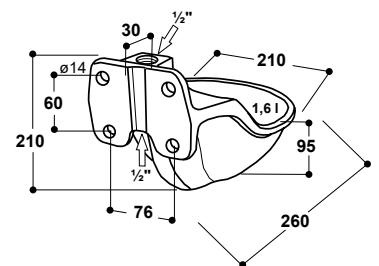

art.-nr. 100.0020

Model 20 met inox-ventiel 1/2"

art.-nr. 100.0209

- Schaal uit **gietijzer, volledig geëmailleerd**
- Lichtlopend messing-staafventiel met **aansluiting 1/2" aan de bovenzijde**
- Rustige waterafgifte door het staafventiel
- Mod. 20-MS1/2": Waterafgifte regelbaar d.m.v. norzel in het ventiel
- Mod. 20-VA1/2": Waterafgifte instelbaar van buitenaf d.m.v. een stelschroef

TOEBEHOREN:

- **1 Bevestigingsbeugel** (art.-nr. 131.0169) voor de bevestiging aan standpalen 1 1/2" – 2"

GESCHIKT VOOR:

Rundvee, paarden

Art.-Nr.	Product omschrijving	Verpakkings-eenheid	Prijs [€/st.] excl. BTW
100.0020	Drinkbak Mod. 20-MS1/2"	1 st./doos	62,50 €
100.0209	Drinkbak Mod. 20-VA1/2"	1 st./doos	67,50 €
131.0169	Bevestigingsbeugel M12 1 1/2" – 2", verzinkt	1 st./zakje	2,65 €

Drinkbak

Model 60

art.-nr. 100.0060

- Drinkschaal uit **gietijzer, volledig geëmailleerd**
- Lichtlopend messing-staafventiel
- **Aansluiting 1/2" bi.dr. van boven en onder**
- Waterafgifte regelbaar door middel van het vergroten van de norzel
- Rustige waterafgifte door het staafventiel, goede watergeleiding, geen insputting
- Met vierpunts bevestiging

TOEBEHOREN:

- **2 Bevestigingsbeugel** (art.-nr. 131.0169) voor de bevestiging aan standpalen 1 1/2" – 2"

GESCHIKT VOOR:

Rundvee, paarden

Art.-Nr.	Product omschrijving	Verpakkings-eenheid	Prijs [€/st.] excl. BTW
100.0060	Drinkbak Mod. 60	1 st./doos	62,50 €
102.1255	Inox aansluitbuis 1/2", 19 cm, bu.dr. bu.dr	1 st.	5,50 €
131.0169	Bevestigingsbeugel M12 1 1/2" – 2", verzinkt	1 st./zakje	2,65 €