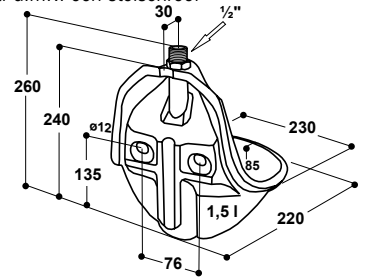

art.-nr. 100.0020

Model 20 met inox-ventiel 1/2"

art.-nr. 100.0209

- Schaal uit **gietijzer, volledig geëmailleerd**
- Lichtlopend messing-staafventiel met **aansluiting 1/2" aan de bovenzijde**
- Rustige waterafgifte door het staafventiel
- Mod. 20-MS1/2": Waterafgifte regelbaar d.m.v. norzel in het ventiel
- Mod. 20-VA1/2": Waterafgifte instelbaar van buitenaf d.m.v. een stelschroef

TOEBEHOREN:

- **1 Bevestigingsbeugel** (art.-nr. 131.0169) voor de bevestiging aan standpalen 1 1/2" – 2"

GESCHIKT VOOR:

Rundvee, paarden

Art.-Nr.	Product omschrijving	Verpakkings-eenheid	Prijs [€/st.] excl. BTW
100.0020	Drinkbak Mod. 20-MS1/2"	1 st./doos	62,50 €
100.0209	Drinkbak Mod. 20-VA1/2"	1 st./doos	67,50 €
131.0169	Bevestigingsbeugel M12 1 1/2" – 2", verzinkt	1 st./zakje	2,65 €