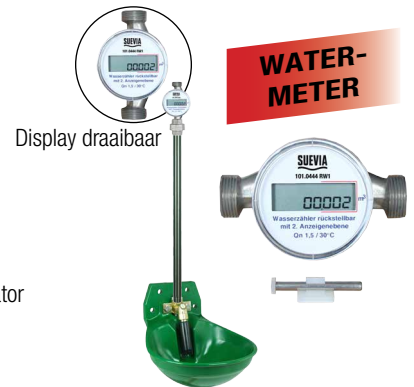

VERWARMBARE DRINKBAKKEN VOOR KALVEREN EN PAARDEN

VORSTVRIJ TOT -20°C

Opbouwschema Mod. 12P-HK
Gebruik de montagehandleiding

101.0167

101.0167

102.1127

103.1957

Drinkbak met verwarmde schaal Model 12P-HK met messing-ventiel 3/4"

art.-nr. 100.0124

- De schaal, het ventiel en de aanvoerleiding worden verwarmd door een 3 meter lange thermokabel 24 V, 30 W, welke bijgeleverd wordt. De thermokabel is onder de schaal in een speciaal geïsoleerd rubber gemonteerd. Voor een gelijkmatige warmteverdeling, is onder de drinkbak aluminiumtape geplaatst.
- Doordat de thermokabel 3 maal rond het ventiel is gewikkeld, blijft deze vorstvrij
- Met de resterende lengte van de thermokabel kan ca. 2 m. van de aanvoerleiding vorstvrij gehouden worden
- **Vorstvrij tot -20°C. Het restwater in de schaal kan niet bevriezen.**
- Voor stroomvoorzorging is een SUEVIA transformator 230/24 V nodig (uitvoeringen van 50 tot 400 W verkrijgbaar)
- Schaal van **hoogwaardig Aquathan kunststof**
- Bijzonder elastisch, zeer hoge slagvastheid
- **Geen scherpe kanten**, geen verwondingsgevaar
- Lichtlopend messing staafventiel met 3/4" aansluiting
- Aansluiting 3/4" bi. dr. van boven en onder
- **Waterafgifte traploos instelbaar van buiten d.m.v. een stelschroef**
- Rustige watertoevoer door het staafventiel

TOEBEHOREN:

- **SUEVIA Transformatoren 230/24 V:**
 - 100 W (art.-nr. 101.0380)
 - 200 W (art.-nr. 101.0390)
 - 400 W (art.-nr. 101.0392)
- **Buiten-thermostaat** (art.-nr. 101.0389), voor het automatisch in- en uitschakelen van de transformator
- **2 Bevestigingsbeugel** (art.-nr. 101.0167), Incl. verstevigingsplaat voor bevestiging aan standpalen 1 1/2" – 2"
- **Resetbare watermeter RW1** (art.-nr. 101.0444) voor de dagelijkse controle van de wateropname