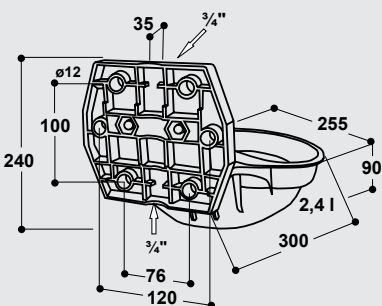

VERWARMBARE DRINKBAKKEN VOOR KALVEREN EN PAARDEN

VORSTVRIJ TOT -20°C

Opbouwschema Mod. 12P-HK
Gebruik de montagehandleiding

101.0167

101.0167

102.1127

103.1957

Drinkbak met verwarmde schaal Model 12P-HK met messing-ventiel 3/4"

art.-nr. 100.0124

- De schaal, het ventiel en de aanvoerleiding worden verwarmd door een 3 meter lange thermokabel 24 V, 30 W, welke bijgeleverd wordt. De thermokabel is onder de schaal in een speciaal geïsoleerd rubber gemonteerd. Voor een gelijkmatige warmteverdeling, is onder de drinkbak aluminiumtape geplaatst.
- Doordat de thermokabel 3 maal rond het ventiel is gewikkeld, blijft deze vorstvrij
- Met de resterende lengte van de thermokabel kan ca. 2 m. van de aanvoerleiding vorstvrij gehouden worden
- **Vorstvrij tot -20°C. Het restwater in de schaal kan niet bevriezen.**
- Voor stroomvoorzorging is een SUEVIA transformator 230/24 V nodig (uitvoeringen van 50 tot 400 W verkrijgbaar)
- Schaal van **hoogwaardig Aquathan kunststof**
- Bijzonder elastisch, zeer hoge slagvastheid
- **Geen scherpe kanten**, geen verwondingsgevaar
- Lichtlopend messing staafventiel met 3/4" aansluiting
- Aansluiting 3/4" bi. dr. van boven en onder
- **Waterafgifte traploos instelbaar van buiten d.m.v. een stelschroef**
- Rustige watertoevoer door het staafventiel

TOEBEHOREN:

- **SUEVIA Transformatoren 230/24 V:**
 - 100 W (art.-nr. 101.0380)
 - 200 W (art.-nr. 101.0390)
 - 400 W (art.-nr. 101.0392)
- **Buiten-thermostaat** (art.-nr. 101.0389), voor het automatisch in- en uitschakelen van de transformator
- **2 Bevestigingsbeugel** (art.-nr. 101.0167), Incl. verstevigingsplaat voor bevestiging aan standpalen 1 1/2" – 2"
- **Resetbare watermeter RW1** (art.-nr. 101.0444) voor de dagelijkse controle van de wateropname