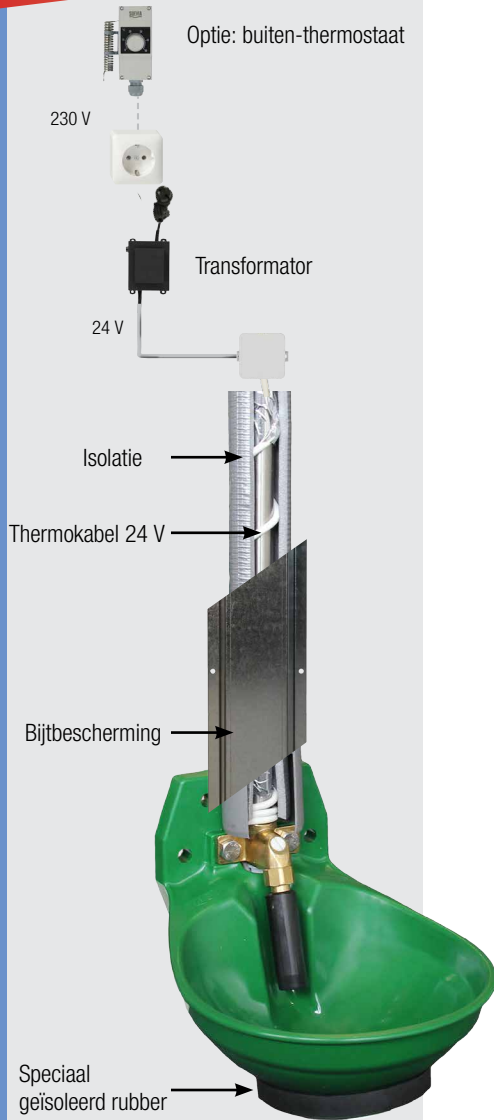

VERWARMBARE DRINKBAKKEN VOOR KALVEREN EN PAARDEN

VORSTVRIJ TOT -20°C

Opbouwschema Mod. 12P-HK
Gebruik de montagehandleiding

101.0167

101.0167

102.1127

103.1957

Drinkbak met verwarmde schaal Model 12P-HK met messing-ventiel 3/4"

art.-nr. 100.0124

- De schaal, het ventiel en de aanvoerleiding worden verwarmd door een 3 meter lange thermokabel 24 V, 30 W, welke bijgeleverd wordt. De thermokabel is onder de schaal in een speciaal geïsoleerd rubber gemonteerd. Voor een gelijkmatige warmteverdeling, is onder de drinkbak aluminiumtape geplaatst.
- Doordat de thermokabel 3 maal rond het ventiel is gewikkeld, blijft deze vorstvrij
- Met de resterende lengte van de thermokabel kan ca. 2 m. van de aanvoerleiding vorstvrij gehouden worden
- **Vorstvrij tot -20°C. Het restwater in de schaal kan niet bevriezen.**
- Voor stroomvoorzorging is een SUEVIA transformator 230/24 V nodig (uitvoeringen van 50 tot 400 W verkrijgbaar)
- Schaal van **hoogwaardig Aquathan kunststof**
- Bijzonder elastisch, zeer hoge slagvastheid
- **Geen scherpe kanten**, geen verwondingsgevaar
- Lichtlopend messing staafventiel met 3/4" aansluiting
- Aansluiting 3/4" bi. dr. van boven en onder
- **Waterafgifte traploos instelbaar van buiten d.m.v. een stelschroef**
- Rustige watertoevoer door het staafventiel

TOEBEHOREN:

- **SUEVIA Transformatoren 230/24 V:**
 - 100 W (art.-nr. 101.0380)
 - 200 W (art.-nr. 101.0390)
 - 400 W (art.-nr. 101.0392)
- **Buiten-thermostaat** (art.-nr. 101.0389), voor het automatisch in- en uitschakelen van de transformator
- **2 Bevestigingsbeugel** (art.-nr. 101.0167), Incl. verstevigingsplaat voor bevestiging aan standpalen 1 1/2" – 2"
- **Resetbare watermeter RW1** (art.-nr. 101.0444) voor de dagelijkse controle van de wateropname