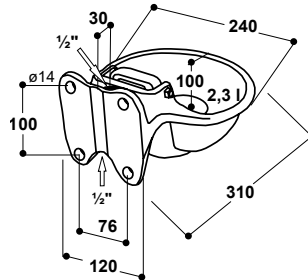

Drinkbak Model 115

art.-nr. 100.0115

- Grote drinkschaal uit **gietijzer, volledig geëmailleerd**
- Hoge waterafgifte tot 14 l/min
- Met waterafgifte regeling:
Eenvoudige, gereedschaploze waterregeling onder de tong. Voor de afstelling wordt de klep omhoog gehouden en door aan de stelschroef te draaien kan de waterafgifte ingesteld of helemaal uitgezet worden.
- Aansluiting 1/2" bi.dr. aan boven-en onderzijde**

TOEBEHOREN:

- 1 Dubbele klem** (art.-nr. 101.0179) voor de bevestiging aan standpalen 1 1/4" – 2"

GESCHIKT VOOR:

Rundvee, koeien, stieren, paarden

Art.-Nr.	Product omschrijving	Verpakkings-eenheid	Prijs [€/st.] excl. BTW
100.0115	Drinkbak Mod. 115	1 st./doos	93,00 €
102.1255	Inox aansluitbuis 1/2", 19 cm, bu.dr. bu.dr	1 st.	5,50 €
101.0179	Dubbele klem 1 1/4" – 2"	1 set/zakje	8,50 €

102.1255

101.0179

Drinkbak Model 8

art.-nr. 100.0008

- Grote drinkschaal uit **gietijzer, binnkant geëmailleerd**
- Hoge waterafgifte tot 35 l/min bij 5 bar**
- Waterafgifte eenvoudig instelbaar van buitenaf
- Door een sperbeugel achter de tong kan de waterafgifte goed afgesteld worden
- De aansluiting kan horizontaal 360° gedraaid worden: aansluiting voor alle zijden 3/4"**
- Door de robuuste bouw, het gevoelige ventiel en de hoge waterafgifte ook bij lage druk, is dit model ook zeer geschikt voor watertanks.