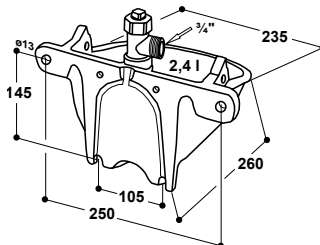

102.1255

101.0179

Drinkbak Model 8

art.-nr. 100.0008

- Grote drinkschaal uit **gietijzer, binnkant geëmailleerd**
- Hoge waterafgifte tot 35 l/min bij 5 bar**
- Waterafgifte eenvoudig instelbaar van buitenaf
- Door een sperbeugel achter de tong kan de waterafgifte goed afgesteld worden
- De aansluiting kan horizontaal 360° gedraaid worden: aansluiting voor alle zijden 3/4"**
- Door de robuuste bouw, het gevoelige ventiel en de hoge waterafgifte ook bij lage druk, is dit model ook zeer geschikt voor watertanks.

TOEBEHOREN:

- Haakse koppeling** (art.-nr. 102.0039), verzinkt, voor aansluiting van boven of onder (wartel 3/4" bi.dr, uitgang 1/2" bu.dr.)

GESCHIKT VOOR:

Rundvee, koeien, stieren, paarden

102.0039

Art.-Nr.	Product omschrijving	Verpakkings-eenheid	Prijs [€/st.] excl. BTW
100.0008	Drinkbak Mod. 8	1 st.	127,00 €
102.0039	Haakse koppeling, 3/4" bi.dr. x 1/2" bu.dr., met afdichting	1 st./zakje	12,45 €