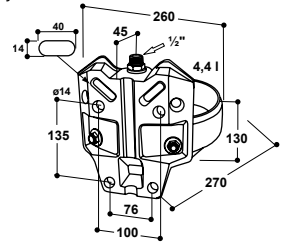

GESCHIKT VOOR:

Rundvee, koeien

Art.-Nr.	Product omschrijving	Verpakkings-eenheid	Prijs [€/st.] excl. BTW
100.1100	Drinkbak Mod. 1100	1 st./doos	84,00 €
131.0169	Bevestigingsbeugel M12 1 1/2" – 2", verzinkt	1 st./zakje	2,65 €