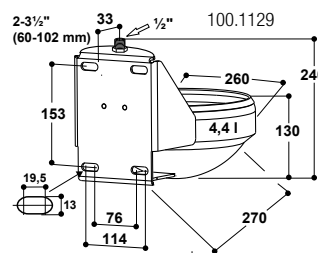

GESCHIKT VOOR:

Rundvee, koeien

Art.-Nr.	Product omschrijving	Verpakkings-eenheid	Prijs [€/st.] excl. BTW
100.1129	Drinkbak Mod. 1120-VA1/2"	1 st./zakje	99,50 €
100.1229	Drinkbak Mod. 1220-VA3/4"	1 st./zakje	131,00 €
103.3001	Ringleiding aansluit set 3/4"	1 st./zakje	50,40 €
103.3002	Ringleiding aansluit set 3/4"	1 st./zakje	35,85 €
132.1256	Inox aansluitbuis 3/4", 22 cm, bu.dr. bu.dr.	1 st.	10,00 €
131.0169	Bevestigingsbeugel M12 2", verzinkt	1 st./zakje	2,65 €
101.1241	Beugel verz. 2 1/2" / 77 mm, m. + plaatjes	1 st./zakje	4,10 €
101.1242	Beugel verz. 3 1/2" / 102 mm, m. + plaatjes	1 st./zakje	4,50 €