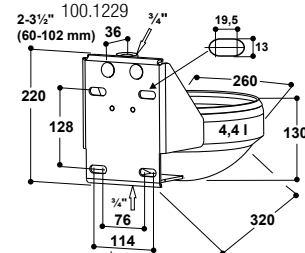

GESCHIKT VOOR:

Rundvee, koeien

Art.-Nr.	Product omschrijving	Verpakkings-eenheid	Prijs [€/st.] excl. BTW
100.1129	Drinkbak Mod. 1120-VA1/2"	1 st./zakje	99,50 €
100.1229	Drinkbak Mod. 1220-VA3/4"	1 st./zakje	131,00 €
103.3001	Ringleiding aansluit set 3/4"	1 st./zakje	50,40 €
103.3002	Ringleiding aansluit set 3/4"	1 st./zakje	35,85 €
132.1256	Inox aansluitbuis 3/4", 22 cm, bu.dr. bu.dr.	1 st.	10,00 €
131.0169	Bevestigingsbeugel M12 2", verzinkt	1 st./zakje	2,65 €
101.1241	Beugel verz. 2 1/2" / 77 mm, m. + plaatjes	1 st./zakje	4,10 €
101.1242	Beugel verz. 3 1/2" / 102 mm, m. + plaatjes	1 st./zakje	4,50 €