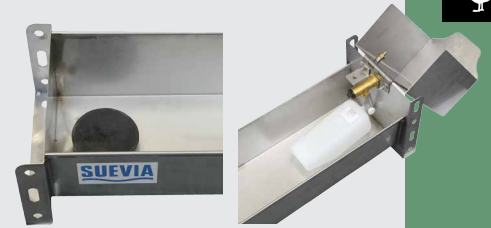

### Tränketrog aus Edelstahl für Gänse

- Für Gänse, ganz aus rostfreiem **Edelstahl** gefertigt
- Mit Schwimmerventil, konstanter Wasserstand, Wassernachlauf von bis zu 40 l/min
- **Werkzeuglos aufklappbare Schwimmerabdeckung**
- Anschluss ¾" AG
- Für Wand- und Bodenbefestigung
- Mit großem Ablauf Ø 100 mm für schnelle Entleerung, mit schrägem Boden!
- 20 cm Wasserbreite, Wassertiefe 10 cm, Aussenmaß: 1,2 m/2,35 m, Inhalt 23/44 l

### Tränketrog, schmal, aus Edelstahl für Gänse / Ziegen

- Für Gänse, ganz aus rostfreiem **Edelstahl** gefertigt
- Mit Schwimmerventil, konstanter Wasserstand, Wassernachlauf von bis zu 40 l/min
- **Werkzeuglos aufklappbare Schwimmerabdeckung**
- Anschluss ¾" AG
- Für Wand- und Bodenbefestigung
- Mit großem Ablauf Ø 60 mm für schnelle Entleerung, mit schrägem Boden!
- 15 cm Wasserbreite, Wassertiefe ca. 10 cm,
- Aussenmaß: 1,2 m/2,35 m, Inhalt ca. 17/33 l