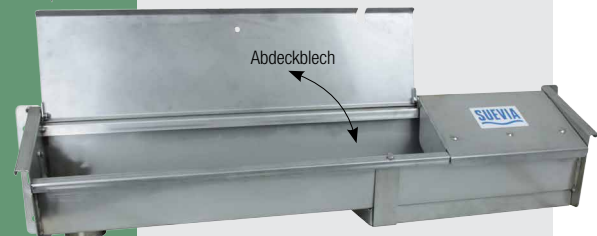

TRÄNKEBECKEN FÜR SCHAFE UND ZIEGEN

Tränketrog aus Edelstahl für Schafe und Ziegen

- Tränke für Wandbefestigung
- Ganz aus rostfreiem **Edelstahl** gefertigt
- Für 50 – 80 Schafe / Ziegen
- Mit Schimmerventil, konstanter Wasserstand
- Wassernachlauf von bis zu 5 l/min
- Anschluss 1/2" AG rechts oder links möglich
- Mit großem Ablauf für schnelle Entleerung
- 1,2 m (130.6153): Inhalt 7 l ; 2,1 m (130.6155): Inhalt 13 l

ZUBEHÖR:

- **Zusatzheizung 24 V, 180 W** (131.6057)
- **Werkzeuglose Höhenverstellung aus Edelstahl** (101.0433, 2x)
- **Ringleitungs-Anschlussset 3/4"** (103.3010)

EMPFOHLEN FÜR: Schafe, Ziegen

Best.-Nr.	Modellbeschreibung	Verpackungs-einheit	Preis [€/St.] ohne MwSt.	Preis [€/St.] inkl. 19% MwSt.
130.6153	Tränketrog 1,2 m VA, für Schafe und Ziegen	1 St.	290,00 €	345,10 €
130.6155	Tränketrog 2,1 m VA, für Schafe und Ziegen	1 St.	361,00 €	429,59 €
101.0433	Werkzeuglose Höhenverstellung aus Edelstahl	1 St.	89,00 €	105,91 €
131.6057	Zusatzheizung 24 V, 180 W für 130.615x, mit Halter	1 St./Tüte	76,00 €	90,44 €
103.3010	Ringleitungs-Anschlussset 3/4" für 130.615x	1 Set/Tüte	36,00 €	42,84 €

Tränketrog aus Edelstahl für Schafe und Ziegen

- Tränke für Wandbefestigung
- Ganz aus rostfreiem **Edelstahl** gefertigt
- Für bis zu 20 (130.6171), 50 (130.6173) oder 80 Schafe / Ziegen (130.6175)
- Mit Schimmerventil, hoher Wassernachlauf von bis zu 40 l/min, Anschluss 3/4" AG rechts
- Werkzeuglos aufklappbare Schwimmerabdeckung
- Mit großem Ablauf links Ø 60 mm für eine schnelle Entleerung

ZUBEHÖR:

- **Abdeckblech, schwenkbar:** schützt das Wasser vor Verschmutzung während des Einstreuens.
- **Zusatzheizung 24 V, 180 W** (131.6056)
- **Ringleitungs-Anschlussset 3/4"** (103.3008)

EMPFOHLEN FÜR: Schafe, Ziegen