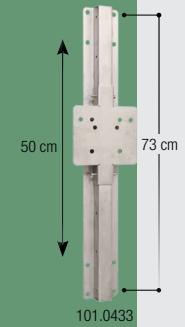

TRÄNKEBECKEN FÜR SCHAFE UND ZIEGEN

Tränketrog aus Edelstahl für Schafe und Ziegen

- Tränke für Wandbefestigung
- Ganz aus rostfreiem **Edelstahl** gefertigt
- Für 50 – 80 Schafe / Ziegen
- Mit Schimmerventil, konstanter Wasserstand
- Wassernachlauf von bis zu 5 l/min
- Anschluss 1/2" AG rechts oder links möglich
- Mit großem Ablauf für schnelle Entleerung
- 1,2 m (130.6153): Inhalt 7 l ; 2,1 m (130.6155): Inhalt 13 l

ZUBEHÖR:

- **Zusatzheizung 24 V, 180 W** (131.6057)
- **Werkzeuglose Höhenverstellung aus Edelstahl** (101.0433, 2x)
- **Ringleitungs-Anschlussset 3/4"** (103.3010)

EMPFOHLEN FÜR: Schafe, Ziegen

Best.-Nr.	Modellbeschreibung	Verpackungs-einheit	Preis [€/St.] ohne MwSt.	Preis [€/St.] inkl. 19% MwSt.
130.6153	Tränketrog 1,2 m VA, für Schafe und Ziegen	1 St.	290,00 €	345,10 €
130.6155	Tränketrog 2,1 m VA, für Schafe und Ziegen	1 St.	361,00 €	429,59 €
101.0433	Werkzeuglose Höhenverstellung aus Edelstahl	1 St.	89,00 €	105,91 €
131.6057	Zusatzheizung 24 V, 180 W für 130.615x, mit Halter	1 St./Tüte	76,00 €	90,44 €
103.3010	Ringleitungs-Anschlussset 3/4" für 130.615x	1 Set/Tüte	36,00 €	42,84 €

Tränketrog aus Edelstahl für Schafe und Ziegen

- Tränke für Wandbefestigung
- Ganz aus rostfreiem **Edelstahl** gefertigt
- Für bis zu 20 (130.6171), 50 (130.6173) oder 80 Schafe / Ziegen (130.6175)
- Mit Schimmerventil, hoher Wassernachlauf von bis zu 40 l/min, Anschluss 3/4" AG rechts
- Werkzeuglos aufklappbare Schwimmerabdeckung
- Mit großem Ablauf links Ø 60 mm für eine schnelle Entleerung