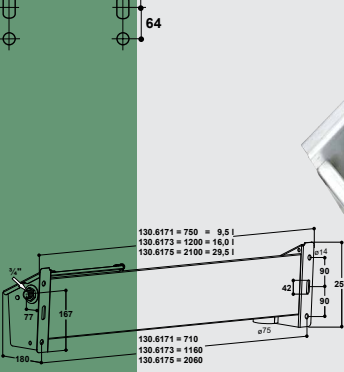

TRÄNKEBECKEN FÜR SCHAFE UND ZIEGEN

Tränketrog aus Edelstahl für Schafe und Ziegen

- Tränke für Wandbefestigung
- Ganz aus rostfreiem **Edelstahl** gefertigt
- Für 50 – 80 Schafe / Ziegen
- Mit Schimmerventil, konstanter Wasserstand
- Wassernachlauf von bis zu 5 l/min
- Anschluss 1/2" AG rechts oder links möglich
- Mit großem Ablauf für schnelle Entleerung
- 1,2 m (130.6153): Inhalt 7 l ; 2,1 m (130.6155): Inhalt 13 l

ZUBEHÖR:

- **Zusatzheizung 24 V, 180 W** (131.6057)
- **Werkzeuglose Höhenverstellung aus Edelstahl** (101.0433, 2x)
- **Ringleitungs-Anschlussset 3/4"** (103.3010)

EMPFOHLEN FÜR: Schafe, Ziegen

Best.-Nr.	Modellbeschreibung	Verpackungs-einheit	Preis [€/St.] ohne MwSt.	Preis [€/St.] inkl. 19% MwSt.
130.6153	Tränketrog 1,2 m VA, für Schafe und Ziegen	1 St.	290,00 €	345,10 €
130.6155	Tränketrog 2,1 m VA, für Schafe und Ziegen	1 St.	361,00 €	429,59 €
101.0433	Werkzeuglose Höhenverstellung aus Edelstahl	1 St.	89,00 €	105,91 €
131.6057	Zusatzheizung 24 V, 180 W für 130.615x, mit Halter	1 St./Tüte	76,00 €	90,44 €
103.3010	Ringleitungs-Anschlussset 3/4" für 130.615x	1 Set/Tüte	36,00 €	42,84 €

Tränketrog aus Edelstahl für Schafe und Ziegen

- Tränke für Wandbefestigung
- Ganz aus rostfreiem **Edelstahl** gefertigt
- Für bis zu 20 (130.6171), 50 (130.6173) oder 80 Schafe / Ziegen (130.6175)
- Mit Schimmerventil, hoher Wassernachlauf von bis zu 40 l/min, Anschluss 3/4" AG rechts
- Werkzeuglos aufklappbare Schwimmerabdeckung
- Mit großem Ablauf links Ø 60 mm für eine schnelle Entleerung