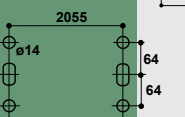

Best.-Nr.	Modellbeschreibung	Verpackungs-einheit	Preis [€/St.] ohne MwSt.	Preis [€/St.] inkl. 19% MwSt.
130.6153	Tränketrog 1,2 m VA, für Schafe und Ziegen	1 St.	290,00 €	345,10 €
130.6155	Tränketrog 2,1 m VA, für Schafe und Ziegen	1 St.	361,00 €	429,59 €
101.0433	Werkzeuglose Höhenverstellung aus Edelstahl	1 St.	89,00 €	105,91 €
131.6057	Zusatzheizung 24 V, 180 W für 130.615x, mit Halter	1 St./Tüte	76,00 €	90,44 €
103.3010	Ringleitungs-Anschlussset 3/4" für 130.615x	1 Set/Tüte	36,00 €	42,84 €

Tränketrog aus Edelstahl für Schafe und Ziegen

- Tränke für Wandbefestigung
- Ganz aus rostfreiem **Edelstahl** gefertigt
- Für bis zu 20 (130.6171), 50 (130.6173) oder 80 Schafe / Ziegen (130.6175)
- Mit Schimmerventil, hoher Wassernachlauf von bis zu 40 l/min, Anschluss 3/4" AG rechts
- Werkzeuglos aufklappbare Schwimmerabdeckung
- Mit großem Ablauf links Ø 60 mm für eine schnelle Entleerung

ZUBEHÖR:

- **Abdeckblech, schwenkbar:** schützt das Wasser vor Verschmutzung während des Einstreuens.
- **Zusatzheizung 24 V, 180 W** (131.6056)
- **Ringleitungs-Anschlussset 3/4"** (103.3008)

EMPFOHLEN FÜR: Schafe, Ziegen