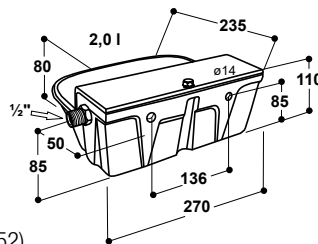

102.0352

ZUBEHÖR:

- **Winkelverschraubung ½" IG x ½" IG** (102.0352)
- **Werkzeuglose Höhenverstellung** (101.0433)

EMPFOHLEN FÜR: Schafe, Ziegen, Hunde, Damwild, Kälber, Pferde, Rinder

Schwimmer-Tränkebecken

Modell 350 (Gusseisen, innen emailliert) 5 bar Best.-Nr. 100.0350

- Schale aus **Gusseisen, innen weiß emailliert**
- Schwimmerventil mit hohem Wasserzulauf
- Abnehmbare Schwimmerabdeckung
- Keine scharfen Kanten – keine Verletzungsgefahr!
- Konstanter Wasserstand – einfache Einstellung
- Anschluss ½" AG, links oder rechts

102.0352

ZUBEHÖR:

- **Winkelverschraubung ½" IG x ½" IG** (102.0352)
- **Werkzeuglose Höhenverstellung** (101.0433)

EMPFOHLEN FÜR: Schafe, Ziegen, Hunde

Werkzeuglose Höhenverstellung

Best.-Nr. 101.0433

- Komplette aus **rostfreiem Edelstahl**
- Länge 75 cm, Verstellbereich 50 cm, in 10 cm-Schritten
- Ermöglicht die Höhe der Tränke **ohne Werkzeug** zu verstellen
- Für Tränkebecken Modell 127K, 130P, 130P-N, 340, 350, 370, 375
- Anschluss der Tränke über einen flexiblen Schlauch