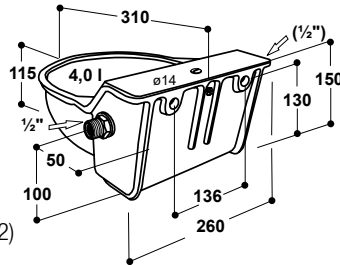

TRÄNKEBECKEN FÜR SCHAFE UND ZIEGEN

Schwimmer-Tränkebecken

Modell 340 (Gusseisen, emailliert) bis max. 5 bar Best.-Nr. 100.0340

- Große Schale aus **Gusseisen, emailliert**
- Schwimmerventil mit hohem Wasserzulauf
- Abnehmbare Schwimmerabdeckung aus Edelstahl
- Keine scharfen Kanten – keine Verletzungsgefahr!
- Konstanter Wasserstand – einfache Einstellung
- Anschluss ½" AG, links oder rechts

102.0352

ZUBEHÖR:

- **Winkelverschraubung ½" IG x ½" IG** (102.0352)
- **Werkzeuglose Höhenverstellung** (101.0433)

EMPFOHLEN FÜR: Schafe, Ziegen, Hunde, Damwild, Kälber, Pferde, Rinder

Schwimmer-Tränkebecken

Modell 350 (Gusseisen, innen emailliert) 5 bar Best.-Nr. 100.0350

- Schale aus **Gusseisen, innen weiß emailliert**
- Schwimmerventil mit hohem Wasserzulauf
- Abnehmbare Schwimmerabdeckung
- Keine scharfen Kanten – keine Verletzungsgefahr!
- Konstanter Wasserstand – einfache Einstellung
- Anschluss ½" AG, links oder rechts

102.0352

ZUBEHÖR:

- **Winkelverschraubung ½" IG x ½" IG** (102.0352)
- **Werkzeuglose Höhenverstellung** (101.0433)

EMPFOHLEN FÜR: Schafe, Ziegen, Hunde

Werkzeuglose Höhenverstellung

Best.-Nr. 101.0433

- Komplette aus **rostfreiem Edelstahl**
- Länge 75 cm, Verstellbereich 50 cm, in 10 cm-Schritten
- Ermöglicht die Höhe der Tränke **ohne Werkzeug** zu verstellen
- Für Tränkebecken Modell 127K, 130P, 130P-N, 340, 350, 370, 375
- Anschluss der Tränke über einen flexiblen Schlauch