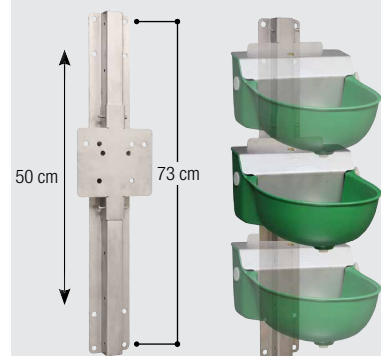

TRÄNKEBECKEN FÜR SCHAFE UND ZIEGEN

Schwimmer-Tränkebecken

Modell 340 (Gusseisen, emailliert) bis max. 5 bar Best.-Nr. 100.0340

- Große Schale aus **Gusseisen, emailliert**
- Schwimmerventil mit hohem Wasserzulauf
- Abnehmbare Schwimmerabdeckung aus Edelstahl
- Keine scharfen Kanten – keine Verletzungsgefahr!
- Konstanter Wasserstand – einfache Einstellung
- Anschluss ½" AG, links oder rechts

Modell 350 (Gusseisen, innen emailliert) 5 bar Best.-Nr. 100.0350

- Schale aus **Gusseisen, innen weiß emailliert**
- Schwimmerventil mit hohem Wasserzulauf
- Abnehmbare Schwimmerabdeckung
- Keine scharfen Kanten – keine Verletzungsgefahr!
- Konstanter Wasserstand – einfache Einstellung
- Anschluss ½" AG, links oder rechts

102.0352

ZUBEHÖR:

- **Winkelverschraubung ½" IG x ½" IG** (102.0352)
- **Werkzeuglose Höhenverstellung** (101.0433)

EMPFOHLEN FÜR: Schafe, Ziegen, Hunde

Werkzeuglose Höhenverstellung

Best.-Nr. 101.0433

- Komplette aus **rostfreiem Edelstahl**
- Länge 75 cm, Verstellbereich 50 cm, in 10 cm-Schritten
- Ermöglicht die Höhe der Tränke **ohne Werkzeug** zu verstellen
- Für Tränkebecken Modell 127K, 130P, 130P-N, 340, 350, 370, 375
- Anschluss der Tränke über einen flexiblen Schlauch

50 cm 73 cm

101.0433

101.0433

Höhenverstellung mit Modell 130P

Best.-Nr.	Modellbeschreibung	Verpackungseinheit	Preis [€/St.] ohne MwSt.	Preis [€/St.] inkl. 19% MwSt.
100.1250	Tränkebecken Mod. 125	1 St./Tüte	54,50 €	64,86 €
100.1270	Tränkebecken MINICUP, Mod. 127K	1 St./Tüte	70,00 €	83,30 €
100.0130	Tränkebecken Mod. 130P	1 St.	61,00 €	72,59 €
100.0131	Tränkebecken Mod. 130P-N	1 St.	63,00 €	74,97 €
100.0340	Tränkebecken Mod. 340	1 St./Karton	100,00 €	119,00 €
100.0350	Tränkebecken Mod. 350	1 St.	94,50 €	112,46 €
101.0433	Werkzeuglose Höhenverstellung aus Edelstahl	1 St.	89,00 €	105,91 €
102.0352	Winkelverschraubung, ½" IG x ½" IG, mit Dichtung	1 St.	9,00 €	10,71 €