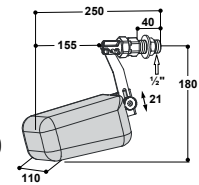

für 1-5 bar

Best.-Nr. 131.0820

- Zum Einbau in Wannen und Tröge
- Wasserdurchfluss bis zu **35 l/min**
- Anschluss 1/2" AG
- Bis maximal **5 bar** Wasserdruck
- Bitte beachten: **nicht** für Weidetröge (WT200 – WT1500) hierfür gibt es das passendere Mod. 800 (131.0800)

Membran-Schwimmerventil Mod. 800 EASYFLOW

für 1-5 bar

Best.-Nr. 131.0800

- Zum Einbau in Wannen und Tröge
- Wasserdurchfluss bis zu **35 l/min**
- Anschluss 1/2" AG
- Bis maximal **5 bar** Wasserdruck
- Passend für alle SUEVIA Weidetröge, Modell WT200 – WT1500

Schwimmerventil

für 1-4 bar 131.0674

für max. 1 bar 131.0675

- Anschluss 3/4" AG
- Mit Edelstahl-Düse!
- 131.0674: Variante Hochdruck **von 1 bis max. 4 bar**
- 131.0675: Variante Niederdruck **bis max. 1 bar**
- Passend für SUEVIA Weidetröge Modell WT200 – WT1500 und WT80

Schwimmerventil MAXIFLOW

für 1-5 bar 131.0700

für max. 1 bar 131.0738

- Zum Einbau in Wannen und Tröge
- Anschluss 3/4" AG+
- Mit Edelstahl-Düse!
- 131.0700: Hochleistungs-Schwimmerventil **Mod. 700**, bis maximal **5 bar**, Wasserdurchfluss bis zu **40 l/min!**
- 131.0738: Niederdruck-Schwimmerventil **Modell 739 bis max. 1 bar**