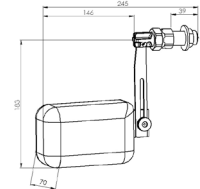

für 1-5 bar

Best.-Nr. 131.0820

- Zum Einbau in Wannen und Tröge
- Wasserdurchfluss bis zu **35 l/min**
- Anschluss 1/2" AG
- Bis maximal **5 bar** Wasserdruck
- Bitte beachten: **nicht** für Weidetröge (WT200 – WT1500) hierfür gibt es das passendere Mod. 800 (131.0800)

Membran-Schwimmerventil Mod. 800 EASYFLOW

für 1-5 bar

Best.-Nr. 131.0800

- Zum Einbau in Wannen und Tröge
- Wasserdurchfluss bis zu **35 l/min**
- Anschluss 1/2" AG
- Bis maximal **5 bar** Wasserdruck
- Passend für alle SUEVIA Weidetröge, Modell WT200 – WT1500

Schwimmerventil

für 1-4 bar 131.0674

für max. 1 bar 131.0675

- Anschluss 3/4" AG
- Mit Edelstahl-Düse!
- 131.0674: Variante Hochdruck **von 1 bis max. 4 bar**
- 131.0675: Variante Niederdruck **bis max. 1 bar**
- Passend für SUEVIA Weidetröge Modell WT200 – WT1500 und WT80

Schwimmerventil MAXIFLOW

für 1-5 bar 131.0700

für max. 1 bar 131.0738

- Zum Einbau in Wannen und Tröge
- Anschluss 3/4" AG+
- Mit Edelstahl-Düse!
- 131.0700: Hochleistungs-Schwimmerventil **Mod. 700**, bis maximal **5 bar**, Wasserdurchfluss bis zu **40 l/min!**
- 131.0738: Niederdruck-Schwimmerventil **Modell 739 bis max. 1 bar**