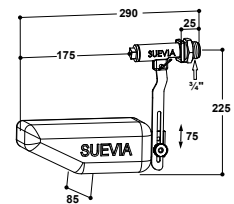

Membran-Schwimmerventil Mod. 800 EASYFLOW

für 1-5 bar

Best.-Nr. 131.0800

- Zum Einbau in Wannen und Tröge
- Wasserdurchfluss bis zu **35 l/min**
- Anschluss 1/2" AG
- Bis maximal **5 bar** Wasserdruck
- Passend für alle SUEVIA Weidetröge, Modell WT200 – WT1500

Schwimmerventil

für 1-4 bar 131.0674

für max. 1 bar 131.0675

- Anschluss 3/4" AG
- Mit Edelstahl-Düse!
- 131.0674: Variante Hochdruck **von 1 bis max. 4 bar**
- 131.0675: Variante Niederdruck **bis max. 1 bar**
- Passend für SUEVIA Weidetröge Modell WT200 – WT1500 und WT80

Schwimmerventil MAXIFLOW

für 1-5 bar 131.0700

für max. 1 bar 131.0738

- Zum Einbau in Wannen und Tröge
- Anschluss 3/4" AG+
- Mit Edelstahl-Düse!
- 131.0700: Hochleistungs-Schwimmerventil **Mod. 700**, bis maximal **5 bar**, Wasserdurchfluss bis zu **40 l/min!**
- 131.0738: Niederdruck-Schwimmerventil **Modell 739 bis max. 1 bar**

Schwimmerventil MASTERFLOW

für 1-5 bar 131.0723

für max. 1 bar 131.0739

- Zum Einbau in Wannen und Tröge
- Anschluss 3/4" AG
- Mit Edelstahl-Düse!
- 131.0723: Hochleistungs-Schwimmerventil **Modell 723**, bis maximal 5 bar Wasserdruck, Wasserdurchfluss bis zu **40 l/min**
- 131.0739: Niederdruck-Schwimmerventil **Modell 739 bis max. 1 bar**