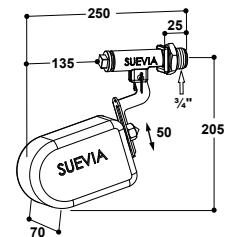

Membran-Schwimmerventil Mod. 800 EASYFLOW

für 1-5 bar

Best.-Nr. 131.0800

- Zum Einbau in Wannen und Tröge
- Wasserdurchfluss bis zu **35 l/min**
- Anschluss 1/2" AG
- Bis maximal **5 bar** Wasserdruck
- Passend für alle SUEVIA Weidetröge, Modell WT200 – WT1500

Schwimmerventil

für 1-4 bar 131.0674

für max. 1 bar 131.0675

- Anschluss 3/4" AG
- Mit Edelstahl-Düse!
- 131.0674: Variante Hochdruck **von 1 bis max. 4 bar**
- 131.0675: Variante Niederdruck **bis max. 1 bar**
- Passend für SUEVIA Weidetröge Modell WT200 – WT1500 und WT80

Schwimmerventil MAXIFLOW

für 1-5 bar 131.0700

für max. 1 bar 131.0738

- Zum Einbau in Wannen und Tröge
- Anschluss 3/4" AG+
- Mit Edelstahl-Düse!
- 131.0700: Hochleistungs-Schwimmerventil **Mod. 700**, bis maximal **5 bar**, Wasserdurchfluss bis zu **40 l/min!**
- 131.0738: Niederdruck-Schwimmerventil **Modell 739 bis max. 1 bar**

Schwimmerventil MASTERFLOW

für 1-5 bar 131.0723

für max. 1 bar 131.0739

- Zum Einbau in Wannen und Tröge
- Anschluss 3/4" AG
- Mit Edelstahl-Düse!
- 131.0723: Hochleistungs-Schwimmerventil **Modell 723**, bis maximal 5 bar Wasserdruck, Wasserdurchfluss bis zu **40 l/min**
- 131.0739: Niederdruck-Schwimmerventil **Modell 739 bis max. 1 bar**