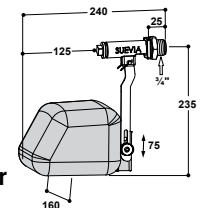

Schwimmerventil

für 1-4 bar 131.0674

für max. 1 bar 131.0675

- Anschluss 3/4" AG
- Mit Edelstahl-Düse!
- 131.0674: Variante Hochdruck **von 1 bis max. 4 bar**
- 131.0675: Variante Niederdruck **bis max. 1 bar**
- Passend für SUEVIA Weidetröge Modell WT200 – WT1500 und WT80

Schwimmerventil MAXIFLOW

für 1-5 bar 131.0700

für max. 1 bar 131.0738

- Zum Einbau in Wannen und Tröge
- Anschluss 3/4" AG+
- Mit Edelstahl-Düse!
- 131.0700: Hochleistungs-Schwimmerventil **Mod. 700**, bis maximal **5 bar**, Wasserdurchfluss bis zu **40 l/min!**
- 131.0738: Niederdruck-Schwimmerventil **Modell 739 bis max. 1 bar**

Schwimmerventil MASTERFLOW

für 1-5 bar 131.0723

für max. 1 bar 131.0739

- Zum Einbau in Wannen und Tröge
- Anschluss 3/4" AG
- Mit Edelstahl-Düse!
- 131.0723: Hochleistungs-Schwimmerventil **Modell 723**, bis maximal 5 bar Wasserdruck, Wasserdurchfluss bis zu **40 l/min**
- 131.0739: Niederdruck-Schwimmerventil **Modell 739 bis max. 1 bar**