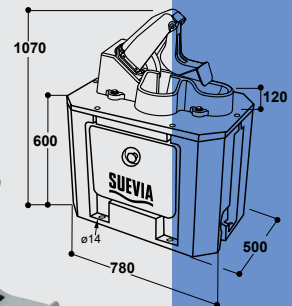

Frostfreie Membran-Weidepumpen Modell 554 WINTERPROOF Modell 555 WINTERPROOF-JUNIOR

Best.-Nr. 100.0554

Best.-Nr. 100.0555

- Membran-Weidepumpe komplett mit **doppelwandigem isoliertem Montagesockel** - sichert eine **frostfreie Wasserversorgung auf der Weide**
- Zum **Beheizen der Tränke** wird in den Innenraum eine **Paraffin-Heizung** (101.0550) eingesetzt
- **Modell 555 WINTERPROOF-JUNIOR** mit seitlicher Tränkschale - die Weidepumpe wird von den Muttertieren betätigt. Jungtiere, die die Bedienung noch nicht erlernt haben, werden durch Wasser aus der Hauptschale, welches automatisch in die seitliche Tränkschale nachläuft, versorgt.
- Werkzeuglos aufklappbare Serviceöffnung ermöglicht schnellen Zugang zur Paraffin-Heizung
- Sockel-Abdeckung aus rostfreiem Edelstahl
- 6 Befestigungslöcher für Bodenmontage

101.0557

101.0558

101.0542

101.0543

101.0550 Paraffin-Heizung

100.0555 WINTERPROOF-JUNIOR

Best.-Nr.	Modellbeschreibung	Verpackungseinheit	Preis [€/St.] ohne MwSt.	Preis [€/St.] inkl. 19% MwSt.
101.0542	Saugkorb mit Rückschlagventil	1 St.	14,00 €	16,66 €
101.0543	Saugschlauch (ID=30mm), je m	Zuschnitt	7,25 €	8,63 €
101.0557	Schlauchset Messing	1 St.	45,00 €	53,55 €
101.0558	Schlauchset Kunststoff	1 St.	23,30 €	27,73 €