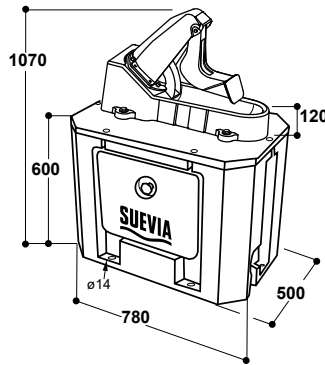

EMPFOHLEN FÜR:

Rinder, Kälber, Pferde

100.0554 WINTERPROOF