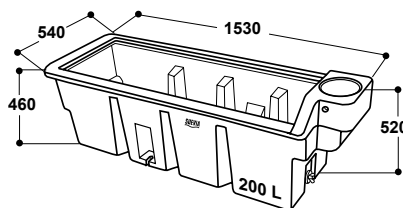

EMPFOHLEN FÜR:

Rinder, Kühe, Pferde, Schafe, Ziegen (WT200)

Best.-Nr.	Modellbeschreibung	Verpackungs- einheit	Preis [€/St.] ohne MwSt.	Preis [€/St.] inkl. 19% MwSt.
160.0103	Weidetrog WT200	1 St.	213,00 €	253,47 €
160.0104	Weidetrog WT400	1 St.	246,00 €	292,74 €
160.0100	Weidetrog WT600	1 St.	270,00 €	321,30 €
160.0101	Weidetrog WT1000	1 St.	367,00 €	436,73 €
160.0105	Weidetrog WT1500	1 St.	514,00 €	611,66 €
131.0674	Schwimmerventil Mod. 674	1 St.	40,40 €	48,08 €
131.0675	Niederdruck-Schwimmerventil Mod. 675	1 St.	40,00 €	47,60 €
131.0700	Schwimmerventil MAXIFLOW Mod. 700	1 St.	39,95 €	47,54 €
131.0738	Schwimmerventil MAXIFLOW Mod. 738, für Niederdruck	1 St.	42,50 €	50,58 €
131.0800	Membran-Schwimmerventil Mod. 800 EASYFLOW	1 St.	34,00 €	40,46 €