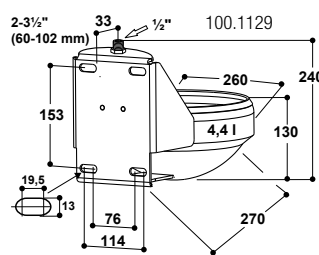

EMPFOHLEN FÜR:

Rinder, Kühe, Pferde