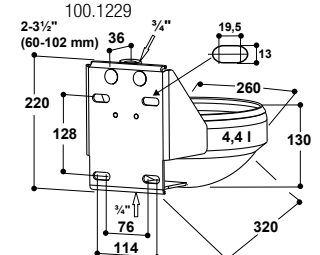

EMPFOHLEN FÜR:

Rinder, Kühe, Pferde