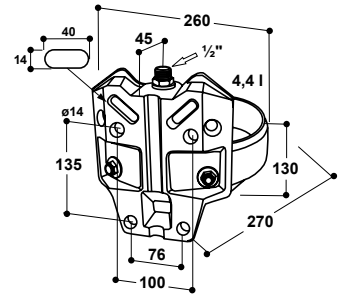

RINDER-TRÄNKEBECKEN

131.0169

131.0169

PROFI-TIPP!

Durch den hohen Wasserzulauf und die kompakte Bauweise ideal für Milchkühe in der Anbindehaltung!

Tränkebecken Modell 1100

Best.-Nr. 100.1100

- Große, tiefe **Schale aus Edelstahl**, widerstandsfähig, bruchsicher
- Geringe Wasserverluste durch nach innen gezogenen Schalenrand
- Leichtgängiges Rohrventil
- **Sehr hoher Wasserzulauf** von bis zu **20 l/min**
- Anschluss 1/2" AG von oben
- Durch die speziell konstruierte Rückwand aus Gusseisen ist die Montage an Standsäulen, Wänden oder sogar in 90°-Ecken möglich

ZUBEHÖR:

- **2 Befestigungsbügel** (Best.-Nr. 131.0169) für die Befestigung an Standpfosten 1 1/2" – 2"

EMPFOHLEN FÜR:

Rinder, Kühe

Best.-Nr.	Modellbeschreibung	Verpackungseinheit	Preis [€/St.] ohne MwSt.	Preis [€/St.] inkl. 19% MwSt.
100.1100	Tränkebecken Mod. 1100	1 St./Karton	84,00 €	99,96 €
131.0169	Befestigungsbügel M12 1 1/2" – 2", verzinkt	1 St./Tüte	2,65 €	3,15 €

100.1129

100.1229

131.0169
2" (60 mm)

101.1241
2 1/2" (77 mm)

101.1242
3 1/2" (102 mm)

Tränkebecken Modell 1120 mit Edelstahl-Ventil 1/2" Modell 1220 mit Edelstahl-Ventil 3/4"

Best.-Nr. 100.1129

Best.-Nr. 100.1229

- Große, tiefe **Schale aus Edelstahl**, widerstandsfähig, bruchsicher
- Sehr stabil: Rückwand aus Edelstahl, verschweißt mit der Schale
- Leichtgängiges Rohrventil in Edelstahl:
Mod. 1120: **Anschluss 1/2" AG von oben**
Mod. 1220: **Anschluss 3/4" IG von oben und unten** (103.3002: zum einfachen Anschluss an eine **von unten** verlegte Ringleitung)
- Geringe Wasserverluste durch nach innen gezogenen Schalenrand
- **Wassermenge stufenlos einstellbar** von außen über eine Regulierschraube
- Wasserzulauf bis zu 12 l/min