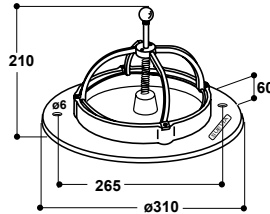

### Ferkelteller Modell 240

Best.-Nr. 160.0240

- Zum **Anfüttern von Saugferkeln** in den ersten 6 Lebenswochen in der Abferkelbucht
- Für die ersten Tage auch ideal als Zusatztränke einsetzbar
- Für Milch geeignet, geschlossener Boden
- Aus hochwertigem Kunststoff
- Edelstahlring verhindert Futtervergeudung
- Standfest auf Rosten durch Federarretrierung
- Inhalt 1,5 l

### Ferkelteller Modell 290

Best.-Nr. 130.0290

- Zum **Anfüttern von Saugferkeln** in den ersten 6 Lebenswochen in der Abferkelbucht
- Aus **hochwertigem Edelstahl**
- Mit Federarretrierung für eine Befestigung auf Rosten/Spaltenboden
- Eine Pfeil-Markierung auf dem Verriegelungsgriff zeigt die Ausrichtung des Sicherungshakens an
- Inhalt 2 l