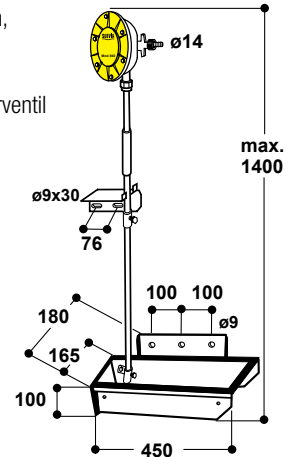

Best.-Nr.	Modellbeschreibung	Verpackungseinheit	Preis [€/St.] ohne MwSt.	Preis [€/St.] inkl. 19% MwSt.
130.0899	Ferkel-Kipptrug Mod. 899, mit Edelstahl-Schale	1 St.	180,00 €	214,20 €