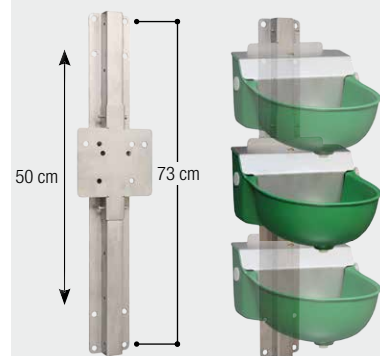

TRÄNKEBECKEN FÜR SCHAFE UND ZIEGEN

Schwimmer-Tränkebecken

Modell 340 (Gusseisen, emailliert) bis max. 5 bar Best.-Nr. 100.0340

- Große Schale aus **Gusseisen, emailliert**
- Schwimmerventil mit hohem Wasserzulauf
- Abnehmbare Schwimmerabdeckung aus Edelstahl
- Keine scharfen Kanten – keine Verletzungsgefahr!
- Konstanter Wasserstand – einfache Einstellung
- Anschluss ½" AG, links oder rechts

Modell 350 (Gusseisen, innen emailliert) 5 bar Best.-Nr. 100.0350

- Schale aus **Gusseisen, innen weiß emailliert**
- Schwimmerventil mit hohem Wasserzulauf
- Abnehmbare Schwimmerabdeckung
- Keine scharfen Kanten – keine Verletzungsgefahr!
- Konstanter Wasserstand – einfache Einstellung
- Anschluss ½" AG, links oder rechts

102.0352

ZUBEHÖR:

- **Winkelverschraubung ½" IG x ½" IG** (102.0352)
- **Werkzeuglose Höhenverstellung** (101.0433)

EMPFOHLEN FÜR: Schafe, Ziegen, Hunde

Werkzeuglose Höhenverstellung

Best.-Nr. 101.0433

- Komplette aus **rostfreiem Edelstahl**
- Länge 75 cm, Verstellbereich 50 cm, in 10 cm-Schritten
- Ermöglicht die Höhe der Tränke **ohne Werkzeug** zu verstellen
- Für Tränkebecken Modell 127K, 130P, 130P-N, 340, 350, 370, 375
- Anschluss der Tränke über einen flexiblen Schlauch

50 cm

73 cm

101.0433

101.0433

Höhenverstellung mit Modell 130P

Best.-Nr.	Modellbeschreibung	Verpackungseinheit	Preis [€/St.] ohne MwSt.	Preis [€/St.] inkl. 19% MwSt.
100.1250	Tränkebecken Mod. 125	1 St./Tüte	50,35 €	59,92 €
NEU! 100.1270	Tränkebecken MINICUP, Mod. 127K	1 St./Tüte	57,90 €	68,90 €
100.0130	Tränkebecken Mod. 130P	1 St.	58,40 €	69,50 €
100.0131	Tränkebecken Mod. 130P-N	1 St.	60,95 €	72,53 €
100.0340	Tränkebecken Mod. 340	1 St./Karton	91,35 €	108,71 €
100.0350	Tränkebecken Mod. 350	1 St.	94,20 €	112,10 €
101.0433	Werkzeuglose Höhenverstellung aus Edelstahl	1 St.	78,35 €	93,24 €
102.0352	Winkelverschraubung, ½" IG x ½" IG, mit Dichtung	1 St.	8,50 €	10,12 €