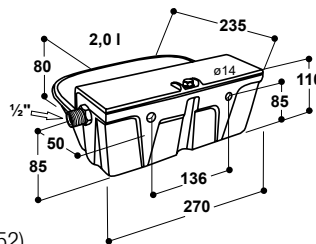

102.0352

ZUBEHÖR:

- **Winkelverschraubung ½" IG x ½" IG** (102.0352)
- **Werkzeuglose Höhenverstellung** (101.0433)

EMPFOHLEN FÜR: Schafe, Ziegen, Hunde, Damwild, Kälber, Pferde, Rinder

Schwimmer-Tränkebecken

Modell 350 (Gusseisen, innen emailliert) 5 bar Best.-Nr. 100.0350

- Schale aus **Gusseisen, innen weiß emailliert**
- Schwimmerventil mit hohem Wasserzulauf
- Abnehmbare Schwimmerabdeckung
- Keine scharfen Kanten – keine Verletzungsgefahr!
- Konstanter Wasserstand – einfache Einstellung
- Anschluss ½" AG, links oder rechts

102.0352

ZUBEHÖR:

- **Winkelverschraubung ½" IG x ½" IG** (102.0352)
- **Werkzeuglose Höhenverstellung** (101.0433)

EMPFOHLEN FÜR: Schafe, Ziegen, Hunde

Werkzeuglose Höhenverstellung

Best.-Nr. 101.0433

- Komplette aus **rostfreiem Edelstahl**
- Länge 75 cm, Verstellbereich 50 cm, in 10 cm-Schritten
- Ermöglicht die Höhe der Tränke **ohne Werkzeug** zu verstellen
- Für Tränkebecken Modell 127K, 130P, 130P-N, 340, 350, 370, 375
- Anschluss der Tränke über einen flexiblen Schlauch