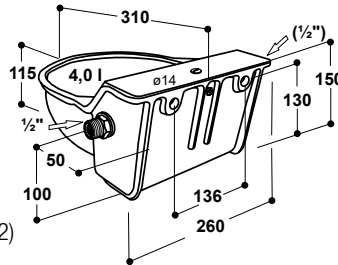

TRÄNKEBECKEN FÜR SCHAFE UND ZIEGEN

Schwimmer-Tränkebecken

Modell 340 (Gusseisen, emailliert) bis max. 5 bar Best.-Nr. 100.0340

- Große Schale aus **Gusseisen, emailliert**
- Schwimmerventil mit hohem Wasserzulauf
- Abnehmbare Schwimmerabdeckung aus Edelstahl
- Keine scharfen Kanten – keine Verletzungsgefahr!
- Konstanter Wasserstand – einfache Einstellung
- Anschluss ½" AG, links oder rechts

102.0352

ZUBEHÖR:

- **Winkelverschraubung ½" IG x ½" IG** (102.0352)
- **Werkzeuglose Höhenverstellung** (101.0433)

EMPFOHLEN FÜR: Schafe, Ziegen, Hunde, Damwild, Kälber, Pferde, Rinder

Schwimmer-Tränkebecken

Modell 350 (Gusseisen, innen emailliert) 5 bar Best.-Nr. 100.0350

- Schale aus **Gusseisen, innen weiß emailliert**
- Schwimmerventil mit hohem Wasserzulauf
- Abnehmbare Schwimmerabdeckung
- Keine scharfen Kanten – keine Verletzungsgefahr!
- Konstanter Wasserstand – einfache Einstellung
- Anschluss ½" AG, links oder rechts

102.0352

ZUBEHÖR:

- **Winkelverschraubung ½" IG x ½" IG** (102.0352)
- **Werkzeuglose Höhenverstellung** (101.0433)

EMPFOHLEN FÜR: Schafe, Ziegen, Hunde

Werkzeuglose Höhenverstellung

Best.-Nr. 101.0433

- Komplette aus **rostfreiem Edelstahl**
- Länge 75 cm, Verstellbereich 50 cm, in 10 cm-Schritten
- Ermöglicht die Höhe der Tränke **ohne Werkzeug** zu verstellen
- Für Tränkebecken Modell 127K, 130P, 130P-N, 340, 350, 370, 375
- Anschluss der Tränke über einen flexiblen Schlauch