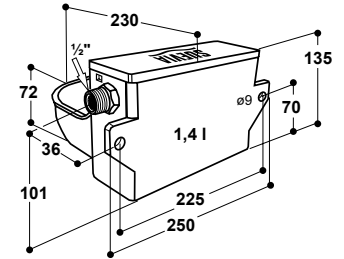

Schwimmer-Tränkebecken

Modell 125 (Aluminium, kunststoffbeschichtet)

Best.-Nr. 100.1250

- Tränkschale aus **Aluminium, kunststoffbeschichtet**
- Mit Schwimmerventil
- Abnehmbare Schwimmerabdeckung aus Kunststoff
- Keine scharfen Kanten – keine Verletzungsgefahr!
- Konstanter Wasserstand – einfache Einstellung
- Mit **Ablaufstopfen** zur schnellen Entleerung
- Anschluss $\frac{1}{2}$ " AG, links oder rechts