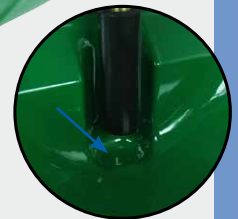

PFERDE- UND KÄLBER-TRÄNKEBECKEN

Tränkebecken Modell 10P

Best.-Nr. 100.0010

- Schale aus **hochwertigem Kunststoff AQUATHAN**
- Besonders elastisch, sehr hohe Schlagfestigkeit
- **Keine scharfen Kanten, keine Verletzungsgefahr**
- Leichtgängiges Messing-Rohrventil mit Anschluss 1/2" AG von oben
- Ruhiger Wasserzulauf durch das Rohrventil, **mit Lockwasser-Mulde**
- Wassermengenregulierung durch Vergrößern der Düsenbohrung

ZUBEHÖR:

- **1 Befestigungsbügel** (Best.-Nr. 131.0169) für die Befestigung an Standpfosten 1 1/2" – 2"

EMPFOHLEN FÜR:

Kälber, Pferde

Best.-Nr.	Modellbeschreibung	Verpackungseinheit	Preis [€/St.] ohne MwSt.	Preis [€/St.] inkl. 19% MwSt.
100.0010	Tränkebecken Mod. 10P	10 St./Karton	35,45 €	42,19 €
131.0169	Befestigungsbügel M12 1 1/2" – 2", verzinkt	1 St./Tüte	2,65 €	3,15 €

Best.-Nr. 100.0128

Modell 12P Golden Pink mit Messing-Ventil 3/4" Best.-Nr. 100.0122

- Schale aus **hochwertigem Kunststoff AQUATHAN**
- Besonders elastisch, sehr hohe Schlagfestigkeit
- **Keine scharfen Kanten, keine Verletzungsgefahr**
- Leichtgängiges Rohrventil in Messing oder Edelstahl
- **Anschluss 3/4" IG von oben und unten**
- **Wassermenge stufenlos einstellbar** von außen über eine Regulierschraube
- Ruhiger Wasserzulauf durch das Rohrventil