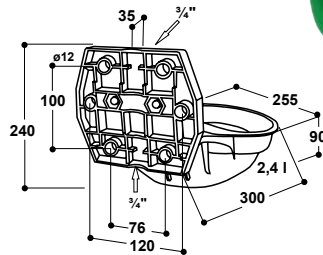

EMPFOHLEN FÜR:

Kälber, Pferde

Best.-Nr.	Modellbeschreibung	Verpackungseinheit	Preis [€/St.] ohne MwSt.	Preis [€/St.] inkl. 19% MwSt.
100.0123	Tränkebecken Mod. 12P-MS3/4", grün	5 St./Karton	39,35 €	46,83 €
100.0129	Tränkebecken Mod. 12P-VA3/4", grün	5 St./Karton	52,10 €	62,00 €
100.0128	Tränkebecken Mod. 12P-VA3/4", schwarz	5 St./Karton	52,65 €	62,65 €
100.0122	Tränkebecken Mod. 12P-MS3/4", golden pink	5 St./Karton	39,55 €	47,06 €
101.0167	Befestigungsbügel 1 1/2" – 2", mit Verstärkungsplatte	1 St./Tüte	4,85 €	5,77 €
102.1127	Anschlussrohr VA 3/4", 19 cm, AG, AG	1 St.	7,40 €	8,81 €
103.1983	Ringleitungs-Anschluss-Set 3/4"	1 St./Tüte	33,10 €	39,39 €