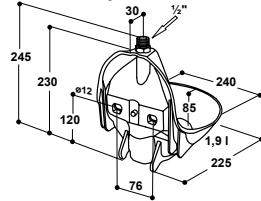

ZUBEHÖR:

- **1 Befestigungsbügel** (Best.-Nr. 131.0169) für die Befestigung an Standpfosten 1 1/2" – 2"

EMPFOHLEN FÜR:

Kälber, Pferde

Best.-Nr.	Modellbeschreibung	Verpackungseinheit	Preis [€/St.] ohne MwSt.	Preis [€/St.] inkl. 19% MwSt.
100.0010	Tränkebecken Mod. 10P	10 St./Karton	35,45 €	42,19 €
131.0169	Befestigungsbügel M12 1 1/2" – 2", verzinkt	1 St./Tüte	2,65 €	3,15 €