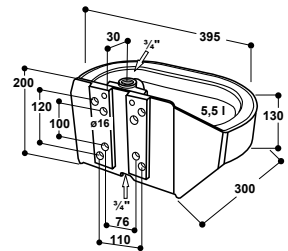

ZUBEHÖR:

- **1 Doppelklemme** (Best.-Nr. 101.0179) für die Befestigung an Standpfosten 1 1/4" – 2"
- **Ringleitungs-Anschluss-Set 3/4"**, aus Edelstahl (Best.-Nr. 103.1990)

EMPFOHLEN FÜR:

Rinder, Kühe, Bullen (ohne Nasenring), Pferde

Pat. Tränkebecken

Modell 18P mit Messing-Ventil 3/4"
Modell 18P mit Edelstahl-Ventil 3/4"

Best.-Nr. 100.0183
Best.-Nr. 100.0189

- Mit großer Tränkschale aus hochwertigem UV-beständigem Polyethylen
- Anti-Schleckrand = nach innen gezogener Rand vermindert Wasserverluste
- Mit Ablaufstopfen zur einfachen Reinigung
- **Integrierter verzinkter Schutzbügel**
- Leichtgängiges Rohrventil in Messing oder Edelstahl mit **Anschluss 3/4" IG von oben und unten**
- **Wassermenge stufenlos einstellbar** von außen über eine Regulierverschraubung