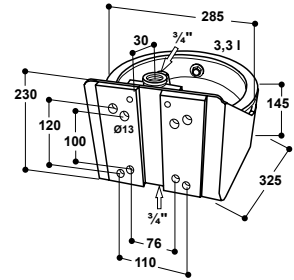

- Tränkschale aus hochwertigem UV-beständigem Polyethylen
- Anti-Schleckrand = nach innen gezogener Rand vermindert Wasserverluste
- Mit Ablaufstopfen zur einfachen Reinigung
- **Integrierter verzinkter Schutzbügel**
- Leichtgängiges Rohrventil in Messing oder Edelstahl mit **Anschluss 3/4" IG von oben und unten**
- **Wassermenge stufenlos einstellbar** von außen über eine Regulierverschraubung

ZUBEHÖR:

- **1 Doppelklemme** (Best.-Nr. 101.0179) für die Befestigung an Standpfosten 1 1/4" – 2"
- **Ringleitungs-Anschluss-Set 3/4"**, aus Edelstahl (Best.-Nr. 103.1990)

EMPFOHLEN FÜR:

Rinder, Kühe, Bullen (ohne Nasenring), Pferde

Pat. Tränkebecken

Modell 18P mit Messing-Ventil 3/4"
Modell 18P mit Edelstahl-Ventil 3/4"

Best.-Nr. 100.0183
Best.-Nr. 100.0189

- Mit großer Tränkschale aus hochwertigem UV-beständigem Polyethylen
- Anti-Schleckrand = nach innen gezogener Rand vermindert Wasserverluste
- Mit Ablaufstopfen zur einfachen Reinigung
- **Integrierter verzinkter Schutzbügel**
- Leichtgängiges Rohrventil in Messing oder Edelstahl mit **Anschluss 3/4" IG von oben und unten**
- **Wassermenge stufenlos einstellbar** von außen über eine Regulierverschraubung