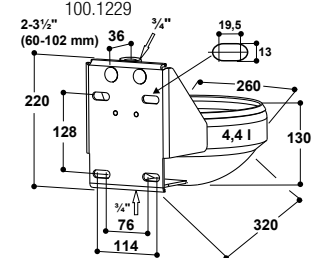

100.1129

100.1229

Tränkebecken Modell 1120 mit Edelstahl-Ventil 1/2" Modell 1220 mit Edelstahl-Ventil 3/4"

Best.-Nr. 100.1129

Best.-Nr. 100.1229

- Große, tiefe **Schale aus Edelstahl**, widerstandsfähig, bruchsicher
- Sehr stabil: Rückwand aus Edelstahl, verschweißt mit der Schale
- Leichtgängiges Rohrventil in Edelstahl:
Mod. 1120: **Anschluss 1/2" AG von oben**
Mod. 1220: **Anschluss 3/4" IG von oben und unten** (103.3002: zum einfachen Anschluss an eine **von unten** verlegte Ringleitung)
- Geringe Wasserverluste durch nach innen gezogenen Schalenrand
- **Wassermenge stufenlos einstellbar** von außen über eine Regulierverschraub
- Wasserzulauf bis zu 12 l/min

EMPFOHLEN FÜR:

Rinder, Kühe, Pferde

Best.-Nr.	Modellbeschreibung	Verpackungseinheit	Preis [€/St.] ohne MwSt.	Preis [€/St.] inkl. 19% MwSt.
100.1129	Tränkebecken Mod. 1120-VA1/2"	1 St./Tüte	91,90 €	109,36 €
100.1229	Tränkebecken Mod. 1220-VA3/4"	1 St./Tüte	118,00 €	140,42 €
103.3001	Ringleitungs-Anschluss-Set 3/4"	1 St./Tüte	45,00 €	53,55 €
103.3002	Ringleitungs-Anschluss-Set 3/4"	1 St./Tüte	35,85 €	42,66 €
132.1256	Anschlussrohr VA 3/4", 22 cm, gerade, AG, AG	1 St.	8,40 €	10,00 €
131.0169	Befestigungsbügel M12 2", verzinkt	1 St./Tüte	2,65 €	3,15 €
101.1241	Bügel verz. 2 1/2" / 77 mm, mit M. u. Scheiben	1 St./Tüte	4,00 €	4,76 €
101.1242	Bügel verz. 3 1/2" / 102 mm, mit M. u. Scheiben	1 St./Tüte	4,50 €	5,36 €