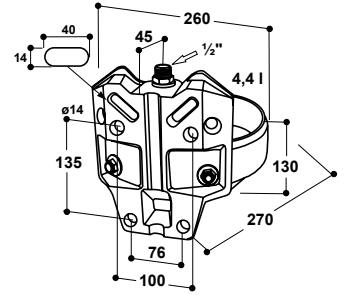

RINDER-TRÄNKEBECKEN

131.0169

131.0169

PROFI-TIPP!

Durch den hohen Wasserzulauf und die kompakte Bauweise ideal für Milchkühe in der Anbindehaltung!

Tränkebecken Modell 1100

Best.-Nr. 100.1100

- Große, tiefe **Schale aus Edelstahl**, widerstandsfähig, bruchsicher
- Geringe Wasserverluste durch nach innen gezogenen Schalenrand
- Leichtgängiges Rohrventil
- **Sehr hoher Wasserzulauf** von bis zu **20 l/min**
- Anschluss 1/2" AG von oben
- Durch die speziell konstruierte Rückwand aus Gusseisen ist die Montage an Standsäulen, Wänden oder sogar in 90°-Ecken möglich

ZUBEHÖR:

- **2 Befestigungsbügel** (Best.-Nr. 131.0169) für die Befestigung an Standpfosten 1/2" – 2"

EMPFOHLEN FÜR:

Rinder, Kühe

Best.-Nr.	Modellbeschreibung	Verpackungseinheit	Preis [€/St.] ohne MwSt.	Preis [€/St.] inkl. 19% MwSt.
100.1100	Tränkebecken Mod. 1100	1 St./Karton	78,00 €	92,82 €
131.0169	Befestigungsbügel M12 1/2" – 2", verzinkt	1 St./Tüte	2,65 €	3,15 €

100.1129

100.1229

Tränkebecken Modell 1120 mit Edelstahl-Ventil 1/2" Modell 1220 mit Edelstahl-Ventil 3/4"

Best.-Nr. 100.1129

Best.-Nr. 100.1229

- Große, tiefe **Schale aus Edelstahl**, widerstandsfähig, bruchsicher
- Sehr stabil: Rückwand aus Edelstahl, verschweißt mit der Schale
- Leichtgängiges Rohrventil in Edelstahl:
Mod. 1120: **Anschluss 1/2" AG von oben**
Mod. 1220: **Anschluss 3/4" IG von oben und unten** (103.3002: zum einfachen Anschluss an eine **von unten** verlegte Ringleitung)
- Geringe Wasserverluste durch nach innen gezogenen Schalenrand
- **Wassermenge stufenlos einstellbar** von außen über eine Regulierverschraub
- Wasserzulauf bis zu 12 l/min