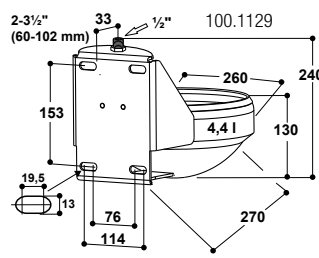

100.1129

100.1229

Tränkebecken Modell 1120 mit Edelstahl-Ventil 1/2" Modell 1220 mit Edelstahl-Ventil 3/4"

Best.-Nr. 100.1129

Best.-Nr. 100.1229

- Große, tiefe **Schale aus Edelstahl**, widerstandsfähig, bruchsicher
- Sehr stabil: Rückwand aus Edelstahl, verschweißt mit der Schale
- Leichtgängiges Rohrventil in Edelstahl:
Mod. 1120: **Anschluss 1/2" AG von oben**
Mod. 1220: **Anschluss 3/4" IG von oben und unten** (103.3002: zum einfachen Anschluss an eine **von unten** verlegte Ringleitung)
- Geringe Wasserverluste durch nach innen gezogenen Schalenrand
- **Wassermenge stufenlos einstellbar** von außen über eine Regulierverschraub
- Wasserzulauf bis zu 12 l/min

EMPFOHLEN FÜR:

Rinder, Kühe, Pferde

Best.-Nr.	Modellbeschreibung	Verpackungseinheit	Preis [€/St.] ohne MwSt.	Preis [€/St.] inkl. 19% MwSt.
100.1129	Tränkebecken Mod. 1120-VA1/2"	1 St./Tüte	91,90 €	109,36 €
100.1229	Tränkebecken Mod. 1220-VA3/4"	1 St./Tüte	118,00 €	140,42 €
103.3001	Ringleitungs-Anschluss-Set 3/4"	1 St./Tüte	45,00 €	53,55 €
103.3002	Ringleitungs-Anschluss-Set 3/4"	1 St./Tüte	35,85 €	42,66 €
132.1256	Anschlussrohr VA 3/4", 22 cm, gerade, AG, AG	1 St.	8,40 €	10,00 €
131.0169	Befestigungsbügel M12 2", verzinkt	1 St./Tüte	2,65 €	3,15 €
101.1241	Bügel verz. 2 1/2" / 77 mm, mit M. u. Scheiben	1 St./Tüte	4,00 €	4,76 €
101.1242	Bügel verz. 3 1/2" / 102 mm, mit M. u. Scheiben	1 St./Tüte	4,50 €	5,36 €