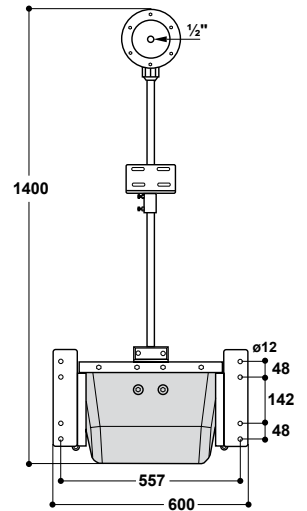

Best.-Nr.	Modellbeschreibung	Verpackungseinheit	Preis [€/St.] ohne MwSt.	Preis [€/St.] inkl. 19% MwSt.
130.9100	Sauen-Kipptrug Mod. 910, mit Vakuumtrögfluter	1 St.	232,00 €	276,08 €
130.9101	Sauen-Kipptrug Mod. 910, ohne Vakuumtrögfluter, inkl. Halter	1 St.	194,00 €	230,86 €