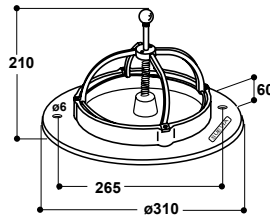

### Ferkelteller Modell 240

Best.-Nr. 160.0240

- Zum **Anfüttern von Saugferkeln** in den ersten 6 Lebenswochen in der Abferkelbucht
- Für die ersten Tage auch ideal als Zusatztränke einsetzbar
- Für Milch geeignet, geschlossener Boden
- Aus hochwertigem Kunststoff
- Edelstahlring verhindert Futtervergeudung
- Standfest auf Rosten durch Federarretrierung
- Inhalt 1,5 l

### Ferkelteller Modell 290

Best.-Nr. 130.0290

- Zum **Anfüttern von Saugferkeln** in den ersten 6 Lebenswochen in der Abferkelbucht
- Aus **hochwertigem Edelstahl**
- Mit Federarretrierung für eine Befestigung auf Rosten/Spaltenboden
- Eine Pfeil-Markierung auf dem Verriegelungsgriff zeigt die Ausrichtung des Sicherungshakens an
- Inhalt 2 l