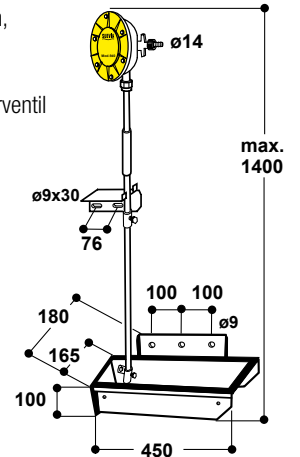

Best.-Nr.	Modellbeschreibung	Verpackungseinheit	Preis [€/St.] ohne MwSt.	Preis [€/St.] inkl. 19% MwSt.
130.0899	Ferkel-Kipptrog Mod. 899, mit Edelstahl-Schale	1 St.	174,00 €	207,06 €