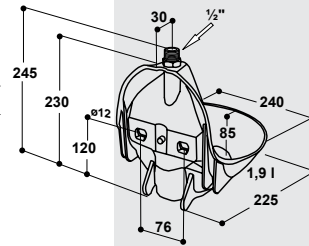

ПОИЛКИ ДЛЯ ТЕЛЯТ И ЛОШАДЕЙ

Поилка Модель 10P

Артикул 100.0010

- Из **высококачественной пластмассы AQUATHAN**
- Эластичная и ударопрочная чаша
- **Чаша без острых краёв, травмобезопасная**
- Легкоподвижный трубчатый клапан из латуни с подключением к водопроводу н.р. 1/2" сверху
- Подача воды через клапан без брызг, **с углублением для воды для приучения молодняка к поению**
- Регулировка скорости подачи воды путём увеличения отверстия в пластиковой форсунке клапана

ДОПОЛНИТЕЛЬНОЕ ОБОРУДОВАНИЕ:

- **Крепёжная скоба** (1 шт., Артикул 131.0169) для монтажа поилки к трубе 1 1/2" – 2"

131.0169

РЕКОМЕНДУЕТСЯ ДЛЯ:

Телят, лошадей

Артикул	Наименование	Упаковка
100.0010	Поилка Модель 10P	10 шт./коробка
131.0169	Крепёжная скоба M12 1 1/2" – 2", оцинкована	1 шт./пакет

с углублением для воды

Поилка Мод. 12P зелёная, клапан из латуни 3/4"

Артикул 100.0123

Мод. 12P зелёная, клапан из нерж. стали 3/4"

Артикул 100.0129

Мод. 12P чёрная, клапан из нерж. стали 3/4"

Артикул 100.0128

Мод. 12P Golden Pink, клапан из латуни 3/4"

Артикул 100.0122

- Из **высококачественной пластмассы AQUATHAN**
- Эластичная и ударопрочная чаша
- **Чаша без острых краёв, травмобезопасная**
- Легкоподвижный трубчатый клапан из латуни или из нержавеющей стали (в.р. 3/4")
- **Подключение к водопроводу сверху и снизу**
- **Регулировка скорости подачи воды наружным регулировочным винтом**
- Подача воды через клапан без брызг

ДОПОЛНИТЕЛЬНОЕ ОБОРУДОВАНИЕ:

- **Крепёжная скоба с обратной пластиной** (2 шт., Артикул 101.0167), для монтажа поилки к трубе 1 1/2" – 2"

- **Циркуляционная труба 3/4"**

(Артикул 103.1983), изогнутая соединительная труба из нержавеющей стали для подключения к циркуляционному водопроводу

ЭЛАСТИЧНАЯ И УДАРОПРОЧНАЯ!

также с клапаном из нерж. стали 3/4"

РЕКОМЕНДУЕТСЯ ДЛЯ:

Телят, лошадей