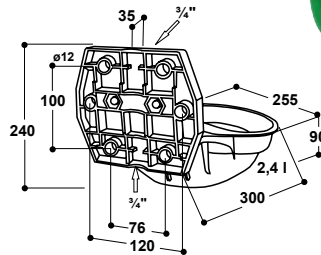

ДОПОЛНИТЕЛЬНОЕ ОБОРУДОВАНИЕ:

- **Крепёжная скоба с обратной пластиной** (2 шт., Артикул 101.0167), для монтажа поилки к трубе 1 1/2" – 2"

- **Циркуляционная труба 3/4"**

(Артикул 103.1983), изогнутая соединительная труба из нержавеющей стали для подключения к циркуляционному водопроводу

ЭЛАСТИЧНАЯ И УДАРОПРОЧНАЯ!

также с клапаном из нерж. стали 3/4"

РЕКОМЕНДУЕТСЯ ДЛЯ:

Телят, лошадей

Артикул	Наименование	Упаковка
100.0123	Поилка Модель 12P-MS3/4", зелёная	5 шт./коробка
100.0129	Поилка Модель 12P-VA3/4", зелёная	5 шт./коробка
100.0128	Поилка Модель 12P-VA3/4", чёрная	5 шт./коробка
100.0122	Поилка Модель 12P-MS3/4", розовая Golden Pink	5 шт./коробка
101.0167	Крепёжная скоба 1 1/2" – 2", с обратной пластиной	1 шт./пакет
102.1127	Труба для подключения из нерж. стали 3/4", 19 см, прямая, н.р. / н.р.	1 шт.
103.1983	Циркуляционная труба 3/4"	1 шт./пакет