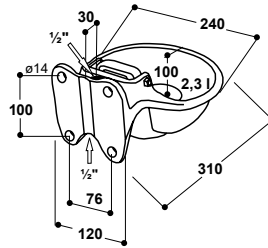

РЕКОМЕНДУЕТСЯ ДЛЯ:

КРС, коров, быков, лошадей

Артикул	Наименование	Упаковка
100.0115	Поилка Модель 115	1 шт./коробка
102.1255	Труба для подключения из нерж. стали 1/2", 19 см, прямая, н.р. / н.р.	1 шт.
101.0179	Двойная крепёжная скоба 1 1/4" – 2"	1 набор/пакет