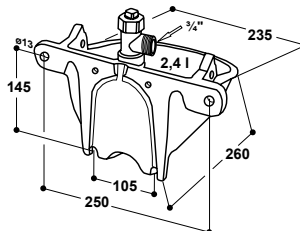

РЕКОМЕНДУЕТСЯ ДЛЯ:

КРС, коров, быков, лошадей

Артикул	Наименование	Упаковка
100.0008	Поилка Модель 8	1 шт.
102.0039	Угловое штуцерное соединение, 3/4" в.р. x 1/2" н.р., с уплотнителем	1 шт./пакет