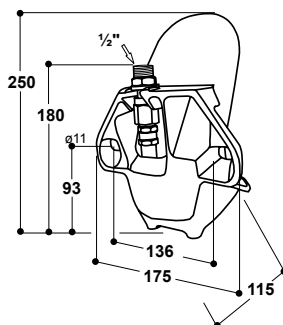

RECOMMANDÉ POUR:

Porcelets

Réf.	Désignation	Conditionnement
100.0179	Abrevoir Mod. 170P-VA	2 pièces/carton

Abrevoir Modèle 93

à soupape Inox

Réf. 100.0939

- Pour **porcelets post-sevrage de 7 à 45 kg**
- Bol spacieux en **fonte, entièrement émaillé**
- Soupape latérale à commande légère, libère l'eau en douceur
- La position latérale de la soupape limite le jeu et réduit au minimum de gaspillage d'eau
- **Réglage du débit d'eau par vis située sur la soupape**, pas besoin de démontage
- Forme anti-salissures
- Raccordement mâle 1/2" par le haut

RECOMMANDÉ POUR:

Porcelets post-sevrage

Réf.	Désignation	Conditionnement
100.0939	Abrevoir Mod. 93-VA	2 pièces/carton

TUYAUX VOIR p. 116

CONSEILS DU PRO !

La position latérale de la soupape limite le jeu et réduit au minimum de gaspillage d'eau !