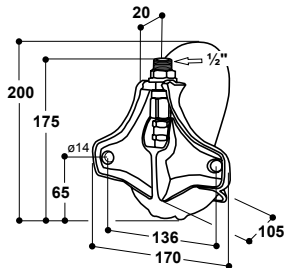

Abrevoir Modèle 170P

à soupape Inox

Réf. 100.0179

- Pour **porcelets jusqu'à 25 kg**
- Cuve en **matière synthétique AQUATHAN** haute résistance
- Soupape à commande légère
- **Réglage du débit d'eau par vis située sur la soupape**, pas besoin de démontage
- Forme anti-salissures
- Raccordement mâle 1/2" par le haut

RECOMMANDÉ POUR:

Porcelets

Réf.	Désignation	Conditionnement
100.0179	Abrevoir Mod. 170P-VA	2 pièces/carton

Abrevoir Modèle 93

à soupape Inox

Réf. 100.0939

- Pour **porcelets post-sevrage de 7 à 45 kg**
- Bol spacieux en **fonte, entièrement émaillé**
- Soupape latérale à commande légère, libère l'eau en douceur
- La position latérale de la soupape limite le jeu et réduit au minimum de gaspillage d'eau
- **Réglage du débit d'eau par vis située sur la soupape**, pas besoin de démontage
- Forme anti-salissures
- Raccordement mâle 1/2" par le haut

RECOMMANDÉ POUR:

Porcelets post-sevrage

Réf.	Désignation	Conditionnement
100.0939	Abrevoir Mod. 93-VA	2 pièces/carton

TUYAUX VOIR p. 116

CONSEILS DU PRO !

La position latérale de la soupape limite le jeu et réduit au minimum de gaspillage d'eau !