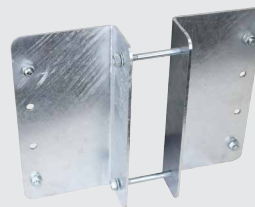

ABREUVOIRS POUR STABULATIONS LIBRES

Abreuvoir COMPACT-AUGE en Inox, 45 cm

Réf. 130.6137

- Abreuvoir compact fixation murale, pour 15 à 20 animaux, **circuit en boucle intégrée** (non assemblé)
- **En acier inoxydable**
- Abreuvement rapide et suffisant grâce à un apport d'eau important jusqu'à **30 l/min**
- **pression d'eau: maximum 4 bar**
- Raccordement 2x 3/4" femelle
- Avec une grande bonde pour un vidage rapide 100 mm
- Contenance 20 litres

ACCESSOIRES:

- **131.1341 Plaque de fixation** sur poteaux Ø 102 mm, avec visserie
- **131.1342 Plaque de fixation** sur poteaux Ø 140 mm, avec visserie
- **131.1343 Plaque support pour poteaux IPN (ou poteaux de charpente)**, avec visserie

Réf.	Désignation	Conditionnement
130.6137	Abreuvoir COMPACT-AUGE en Inox 45 cm	1 pièce
NOUVEAU! 131.1341	Plaque de fixation sur poteaux Ø 102 mm, avec visserie	1 pièce
NOUVEAU! 131.1342	Plaque de fixation sur poteaux Ø 140 mm, avec visserie	1 pièce
NOUVEAU! 131.1343	Plaque support pour poteaux IPN (ou poteaux de charpente), avec visserie	1 pièce

131.1341

NOUVEAU!

FLEXIBLES VOIR p. 75