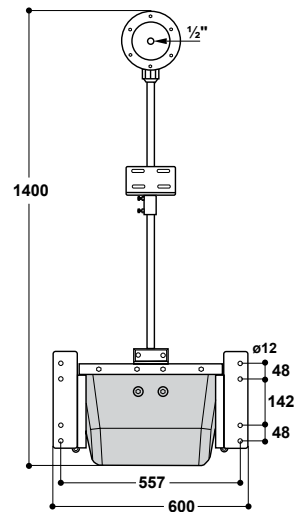

Réf.	Désignation	Conditionnement
130.9100	Auge basculante collective pour truies Mod. 910, avec tubavide	1 pièce
130.9101	Auge basculante collective pour truies Mod. 910, sans tubavide, avec supports	1 pièce