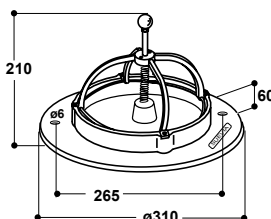

Assiette Porcelets Modèle 240

Réf. 160.0240

- Pour **porcelets en cage de maternité dans les premières 6 semaines**
- Peut être utilisée dans les premiers jours en tant qu'abreuvoir supplémentaire
- En matière synthétique de haute qualité
- Renfort en Inox, réduisant le gaspillage d'eau
- Avec crochet d'amarrage pour caillebotis : grande stabilité
- Contenance 1,5 l

RECOMMANDÉ POUR:

Porcelets en phase de démarrage en cage de maternité

Réf.	Désignation	Conditionnement
160.0240	Assiette Porcelets Mod. 240	1 pièce/sachet

Assiette Porcelets Modèle 290

Réf. 130.0290

- Pour **porcelets démarrage** en cage de maternité dans les premières 6 semaines
- **En Inox de première qualité**
- Avec crochet d'amarrage pour caillebotis
- Une flèche située sur le poussoir indique la direction d'ancrage du crochet
- Contenance 2 l

RECOMMANDÉ POUR:

Porcelets démarrage en cage de maternité

Réf.	Désignation	Conditionnement
130.0290	Assiette Porcelets Mod. 290, en Inox	6 pièces/carton