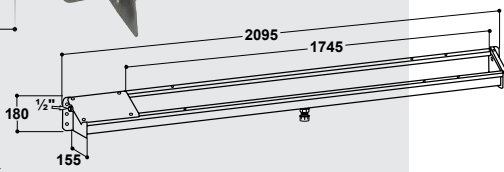

TRÄNKEBECKEN FÜR SCHAFE UND ZIEGEN

Tränketrog aus Edelstahl für Schafe und Ziegen

- Tränke für Wandbefestigung
- Ganz aus rostfreiem **Edelstahl** gefertigt
- Für 50 – 80 Schafe / Ziegen
- Mit Schimmerventil, konstanter Wasserstand
- Wassernachlauf von bis zu 5 l/min
- Anschluss 1/2" AG rechts oder links möglich
- Mit großem Ablauf für schnelle Entleerung
- 1,2 m (130.6153): Inhalt 7 l ; 2,1 m (130.6155): Inhalt 13 l

ZUBEHÖR:

- **Zusatzheizung 24 V, 180 W** (131.6057)
- **Werkzeuglose Höhenverstellung aus Edelstahl** (101.0433, 2x)
- **Ringleitungs-Anschlussset 3/4"** (103.3010)

EMPFOHLEN FÜR: Schafe, Ziegen

NEU!

Best.-Nr.	Modellbeschreibung	Verpackungs-einheit	Preis [€/St.] ohne MwSt.	Preis [€/St.] inkl. 19% MwSt.
130.6153	Tränketrog 1,2 m VA, für Schafe und Ziegen	1 St.	260,00 €	309,40 €
130.6155	Tränketrog 2,1 m VA, für Schafe und Ziegen	1 St.	325,00 €	386,75 €
101.0433	Werkzeuglose Höhenverstellung aus Edelstahl	1 St.	75,00 €	89,25 €
131.6057	Zusatzheizung 24 V, 180 W für 130.615x, mit Halter	1 St./Tüte	63,00 €	74,97 €
NEU! 103.3010	Ringleitungs-Anschlussset 3/4" für 130.615x	1 Set/Tüte	23,75 €	28,26 €

Tränketrog aus Edelstahl für Schafe und Ziegen

- Tränke für Wandbefestigung
- Ganz aus rostfreiem **Edelstahl** gefertigt
- Für bis zu 20 (130.6171), 50 (130.6173) oder 100 Schafe / Ziegen (130.6175)
- Mit Schimmerventil, hoher Wassernachlauf von bis zu 40 l/min, Anschluss 3/4" AG rechts
- Werkzeuglos aufklappbare Schwimmerabdeckung
- Mit großem Ablauf links Ø 60 mm für eine schnelle Entleerung