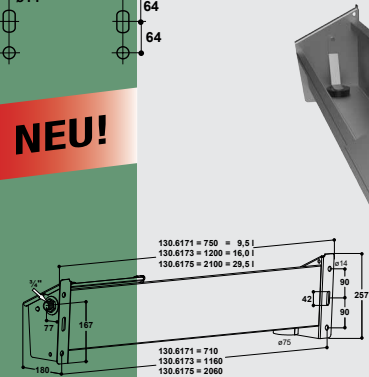

TRÄNKEBECKEN FÜR SCHAFE UND ZIEGEN

Tränketrog aus Edelstahl für Schafe und Ziegen

- Tränke für Wandbefestigung
- Ganz aus rostfreiem **Edelstahl** gefertigt
- Für 50 – 80 Schafe / Ziegen
- Mit Schimmerventil, konstanter Wasserstand
- Wassernachlauf von bis zu 5 l/min
- Anschluss 1/2" AG rechts oder links möglich
- Mit großem Ablauf für schnelle Entleerung
- 1,2 m (130.6153): Inhalt 7 l ; 2,1 m (130.6155): Inhalt 13 l

ZUBEHÖR:

- **Zusatzheizung 24 V, 180 W** (131.6057)
- **Werkzeuglose Höhenverstellung aus Edelstahl** (101.0433, 2x)
- **Ringleitungs-Anschlussset 3/4"** (103.3010)

EMPFOHLEN FÜR: Schafe, Ziegen

NEU!

Best.-Nr.	Modellbeschreibung	Verpackungs-einheit	Preis [€/St.] ohne MwSt.	Preis [€/St.] inkl. 19% MwSt.
130.6153	Tränketrog 1,2 m VA, für Schafe und Ziegen	1 St.	260,00 €	309,40 €
130.6155	Tränketrog 2,1 m VA, für Schafe und Ziegen	1 St.	325,00 €	386,75 €
101.0433	Werkzeuglose Höhenverstellung aus Edelstahl	1 St.	75,00 €	89,25 €
131.6057	Zusatzheizung 24 V, 180 W für 130.615x, mit Halter	1 St./Tüte	63,00 €	74,97 €
NEU! 103.3010	Ringleitungs-Anschlussset 3/4" für 130.615x	1 Set/Tüte	23,75 €	28,26 €

Tränketrog aus Edelstahl für Schafe und Ziegen

- Tränke für Wandbefestigung
- Ganz aus rostfreiem **Edelstahl** gefertigt
- Für bis zu 20 (130.6171), 50 (130.6173) oder 100 Schafe / Ziegen (130.6175)
- Mit Schimmerventil, hoher Wassernachlauf von bis zu 40 l/min, Anschluss 3/4" AG rechts
- Werkzeuglos aufklappbare Schwimmerabdeckung
- Mit großem Ablauf links Ø 60 mm für eine schnelle Entleerung

ZUBEHÖR:

- **Abdeckblech, schwenkbar:** schützt das Wasser vor Verschmutzung während des Einstreuens.
- **Zusatzheizung 24 V, 180 W** (131.6056)
- **Ringleitungs-Anschlussset 3/4"** (103.3008)

EMPFOHLEN FÜR: Schafe, Ziegen