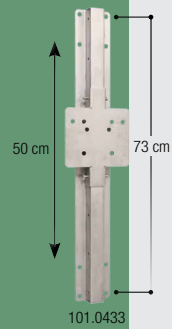

TRÄNKEBECKEN FÜR SCHAFE UND ZIEGEN

Tränketrog aus Edelstahl für Schafe und Ziegen

- Tränke für Wandbefestigung
- Ganz aus rostfreiem **Edelstahl** gefertigt
- Für 50 – 80 Schafe / Ziegen
- Mit Schimmerventil, konstanter Wasserstand
- Wassernachlauf von bis zu 5 l/min
- Anschluss 1/2" AG rechts oder links möglich
- Mit großem Ablauf für schnelle Entleerung
- 1,2 m (130.6153): Inhalt 7 l ; 2,1 m (130.6155): Inhalt 13 l

ZUBEHÖR:

- **Zusatzheizung 24 V, 180 W** (131.6057)
- **Werkzeuglose Höhenverstellung aus Edelstahl** (101.0433, 2x)
- **Ringleitungs-Anschlussset 3/4"** (103.3010)

EMPFOHLEN FÜR: Schafe, Ziegen

NEU!

Best.-Nr.	Modellbeschreibung	Verpackungs-einheit	Preis [€/St.] ohne MwSt.	Preis [€/St.] inkl. 19% MwSt.
130.6153	Tränketrog 1,2 m VA, für Schafe und Ziegen	1 St.	260,00 €	309,40 €
130.6155	Tränketrog 2,1 m VA, für Schafe und Ziegen	1 St.	325,00 €	386,75 €
101.0433	Werkzeuglose Höhenverstellung aus Edelstahl	1 St.	75,00 €	89,25 €
131.6057	Zusatzheizung 24 V, 180 W für 130.615x, mit Halter	1 St./Tüte	63,00 €	74,97 €
NEU! 103.3010	Ringleitungs-Anschlussset 3/4" für 130.615x	1 Set/Tüte	23,75 €	28,26 €

Tränketrog aus Edelstahl für Schafe und Ziegen

- Tränke für Wandbefestigung
- Ganz aus rostfreiem **Edelstahl** gefertigt
- Für bis zu 20 (130.6171), 50 (130.6173) oder 100 Schafe / Ziegen (130.6175)
- Mit Schimmerventil, hoher Wassernachlauf von bis zu 40 l/min, Anschluss 3/4" AG rechts
- Werkzeuglos aufklappbare Schwimmerabdeckung
- Mit großem Ablauf links Ø 60 mm für eine schnelle Entleerung