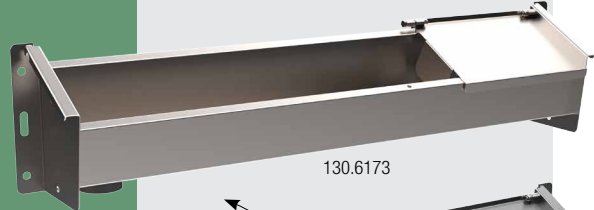

TRÄNKEBECKEN FÜR SCHAFE UND ZIEGEN

Tränketrog aus Edelstahl für Schafe und Ziegen

- Tränke für Wandbefestigung
- Ganz aus rostfreiem **Edelstahl** gefertigt
- Für 50 – 80 Schafe / Ziegen
- Mit Schimmerventil, konstanter Wasserstand
- Wassernachlauf von bis zu 5 l/min
- Anschluss 1/2" AG rechts oder links möglich
- Mit großem Ablauf für schnelle Entleerung
- 1,2 m (130.6153): Inhalt 7 l ; 2,1 m (130.6155): Inhalt 13 l

ZUBEHÖR:

- **Zusatzheizung 24 V, 180 W** (131.6057)
- **Werkzeuglose Höhenverstellung aus Edelstahl** (101.0433, 2x)
- **Ringleitungs-Anschlussset 3/4"** (103.3010)

EMPFOHLEN FÜR: Schafe, Ziegen

NEU!

Best.-Nr.	Modellbeschreibung	Verpackungs-einheit	Preis [€/St.] ohne MwSt.	Preis [€/St.] inkl. 19% MwSt.
130.6153	Tränketrog 1,2 m VA, für Schafe und Ziegen	1 St.	260,00 €	309,40 €
130.6155	Tränketrog 2,1 m VA, für Schafe und Ziegen	1 St.	325,00 €	386,75 €
101.0433	Werkzeuglose Höhenverstellung aus Edelstahl	1 St.	75,00 €	89,25 €
131.6057	Zusatzheizung 24 V, 180 W für 130.615x, mit Halter	1 St./Tüte	63,00 €	74,97 €
NEU! 103.3010	Ringleitungs-Anschlussset 3/4" für 130.615x	1 Set/Tüte	23,75 €	28,26 €

Tränketrog aus Edelstahl für Schafe und Ziegen

- Tränke für Wandbefestigung
- Ganz aus rostfreiem **Edelstahl** gefertigt
- Für bis zu 20 (130.6171), 50 (130.6173) oder 100 Schafe / Ziegen (130.6175)
- Mit Schimmerventil, hoher Wassernachlauf von bis zu 40 l/min, Anschluss 3/4" AG rechts
- Werkzeuglos aufklappbare Schwimmerabdeckung
- Mit großem Ablauf links Ø 60 mm für eine schnelle Entleerung

ZUBEHÖR:

- **Abdeckblech, schwenkbar:** schützt das Wasser vor Verschmutzung während des Einstreuens.
- **Zusatzheizung 24 V, 180 W** (131.6056)
- **Ringleitungs-Anschlussset 3/4"** (103.3008)

EMPFOHLEN FÜR: Schafe, Ziegen