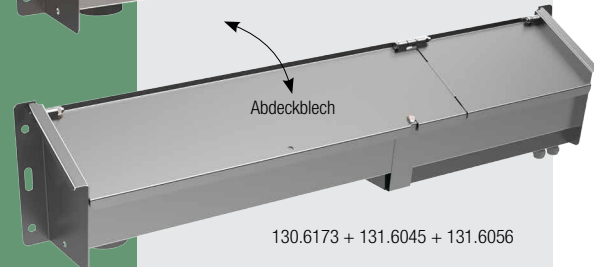

TRÄNKEBECKEN FÜR SCHAFE UND ZIEGEN

Tränketrog aus Edelstahl für Schafe und Ziegen

- Tränke für Wandbefestigung
- Ganz aus rostfreiem **Edelstahl** gefertigt
- Für 50 – 80 Schafe / Ziegen
- Mit Schimmerventil, konstanter Wasserstand
- Wassernachlauf von bis zu 5 l/min
- Anschluss 1/2" AG rechts oder links möglich
- Mit großem Ablauf für schnelle Entleerung
- 1,2 m (130.6153): Inhalt 7 l ; 2,1 m (130.6155): Inhalt 13 l

ZUBEHÖR:

- **Zusatzheizung 24 V, 180 W** (131.6057)
- **Werkzeuglose Höhenverstellung aus Edelstahl** (101.0433, 2x)
- **Ringleitungs-Anschlussset 3/4"** (103.3010)

EMPFOHLEN FÜR: Schafe, Ziegen

NEU!

Best.-Nr.	Modellbeschreibung	Verpackungs-einheit	Preis [€/St.] ohne MwSt.	Preis [€/St.] inkl. 19% MwSt.
130.6153	Tränketrog 1,2 m VA, für Schafe und Ziegen	1 St.	260,00 €	309,40 €
130.6155	Tränketrog 2,1 m VA, für Schafe und Ziegen	1 St.	325,00 €	386,75 €
101.0433	Werkzeuglose Höhenverstellung aus Edelstahl	1 St.	75,00 €	89,25 €
131.6057	Zusatzheizung 24 V, 180 W für 130.615x, mit Halter	1 St./Tüte	63,00 €	74,97 €
NEU! 103.3010	Ringleitungs-Anschlussset 3/4" für 130.615x	1 Set/Tüte	23,75 €	28,26 €

Tränketrog aus Edelstahl für Schafe und Ziegen

- Tränke für Wandbefestigung
- Ganz aus rostfreiem **Edelstahl** gefertigt
- Für bis zu 20 (130.6171), 50 (130.6173) oder 100 Schafe / Ziegen (130.6175)
- Mit Schimmerventil, hoher Wassernachlauf von bis zu 40 l/min, Anschluss 3/4" AG rechts
- Werkzeuglos aufklappbare Schwimmerabdeckung
- Mit großem Ablauf links Ø 60 mm für eine schnelle Entleerung

ZUBEHÖR:

- **Abdeckblech, schwenkbar:** schützt das Wasser vor Verschmutzung während des Einstreuens.
- **Zusatzheizung 24 V, 180 W** (131.6056)
- **Ringleitungs-Anschlussset 3/4"** (103.3008)

EMPFOHLEN FÜR: Schafe, Ziegen