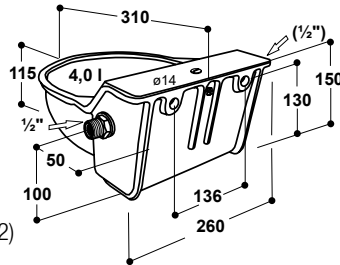

TRÄNKEBECKEN FÜR SCHAFE UND ZIEGEN

Schwimmer-Tränkebecken

Modell 340 (Gusseisen, emailliert) bis max. 5 bar Best.-Nr. 100.0340

- Große Schale aus **Gusseisen, emailliert**
- Schwimmerventil mit hohem Wasserzulauf
- Abnehmbare Schwimmerabdeckung aus Edelstahl
- Keine scharfen Kanten – keine Verletzungsgefahr!
- Konstanter Wasserstand – einfache Einstellung
- Anschluss 1/2" AG, links oder rechts

102.0352

ZUBEHÖR:

- **Winkelverschraubung 1/2" IG x 1/2" IG** (102.0352)
- **Werkzeuglose Höhenverstellung** (101.0433)

EMPFOHLEN FÜR: Schafe, Ziegen, Hunde, Damwild, Kälber, Pferde, Rinder

Schwimmer-Tränkebecken

Modell 350 (Gusseisen, innen emailliert) 5 bar Best.-Nr. 100.0350

- Schale aus **Gusseisen, innen weiß emailliert**
- Schwimmerventil mit hohem Wasserzulauf
- Abnehmbare Schwimmerabdeckung
- Keine scharfen Kanten – keine Verletzungsgefahr!
- Konstanter Wasserstand – einfache Einstellung
- Anschluss 1/2" AG, links oder rechts

- Komplette aus **rostfreiem Edelstahl**
- Länge 75 cm, Verstellbereich 50 cm, in 10 cm-Schritten
- Ermöglicht die Höhe der Tränke **ohne Werkzeug** zu verstellen
- Für Tränkebecken Modell 127K, 130P, 130P-N, 340, 350, 370, 375
- Anschluss der Tränke über einen flexiblen Schlauch