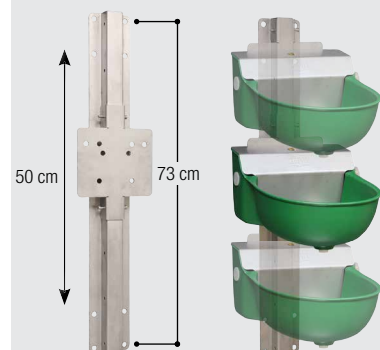

102.0352

ZUBEHÖR:

- **Winkelverschraubung 1/2" IG x 1/2" IG** (102.0352)
- **Werkzeuglose Höhenverstellung** (101.0433)

EMPFOHLEN FÜR: Schafe, Ziegen, Hunde, Damwild, Kälber, Pferde, Rinder

Schwimmer-Tränkebecken

Modell 350 (Gusseisen, innen emailliert) 5 bar Best.-Nr. 100.0350

- Schale aus **Gusseisen, innen weiß emailliert**
- Schwimmerventil mit hohem Wasserzulauf
- Abnehmbare Schwimmerabdeckung
- Keine scharfen Kanten – keine Verletzungsgefahr!
- Konstanter Wasserstand – einfache Einstellung
- Anschluss 1/2" AG, links oder rechts

102.0352

ZUBEHÖR:

- **Winkelverschraubung 1/2" IG x 1/2" IG** (102.0352)
- **Werkzeuglose Höhenverstellung** (101.0433)

EMPFOHLEN FÜR: Schafe, Ziegen, Hunde

Werkzeuglose Höhenverstellung

Best.-Nr. 101.0433

- Komplette aus **rostfreiem Edelstahl**
- Länge 75 cm, Verstellbereich 50 cm, in 10 cm-Schritten
- Ermöglicht die Höhe der Tränke **ohne Werkzeug** zu verstellen
- Für Tränkebecken Modell 127K, 130P, 130P-N, 340, 350, 370, 375
- Anschluss der Tränke über einen flexiblen Schlauch