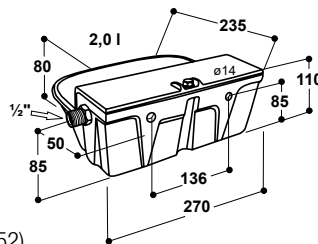

102.0352

ZUBEHÖR:

- **Winkelverschraubung 1/2" IG x 1/2" IG** (102.0352)
- **Werkzeuglose Höhenverstellung** (101.0433)

EMPFOHLEN FÜR: Schafe, Ziegen, Hunde, Damwild, Kälber, Pferde, Rinder

Schwimmer-Tränkebecken

Modell 350 (Gusseisen, innen emailliert) 5 bar Best.-Nr. 100.0350

- Schale aus **Gusseisen, innen weiß emailliert**
- Schwimmerventil mit hohem Wasserzulauf
- Abnehmbare Schwimmerabdeckung
- Keine scharfen Kanten – keine Verletzungsgefahr!
- Konstanter Wasserstand – einfache Einstellung
- Anschluss 1/2" AG, links oder rechts

102.0352

ZUBEHÖR:

- **Winkelverschraubung 1/2" IG x 1/2" IG** (102.0352)
- **Werkzeuglose Höhenverstellung** (101.0433)

EMPFOHLEN FÜR: Schafe, Ziegen, Hunde

Werkzeuglose Höhenverstellung

Best.-Nr. 101.0433

- Komplette aus **rostfreiem Edelstahl**
- Länge 75 cm, Verstellbereich 50 cm, in 10 cm-Schritten
- Ermöglicht die Höhe der Tränke **ohne Werkzeug** zu verstellen
- Für Tränkebecken Modell 127K, 130P, 130P-N, 340, 350, 370, 375
- Anschluss der Tränke über einen flexiblen Schlauch