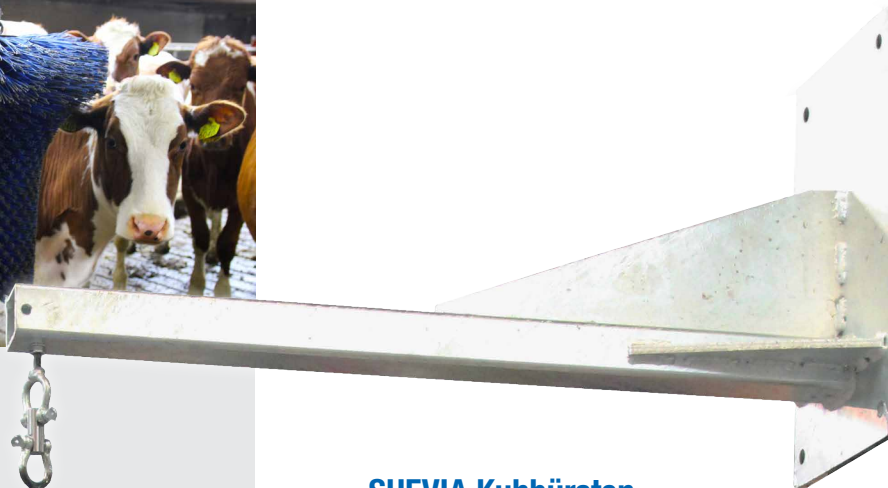

## KUHBÜRSTEN

### SUEVIA Kuhbürsten

#### Sauber, gesund und sicher!

Kühe haben das Bedürfnis, sich zu scheuern und zu kratzen. Dadurch reinigen sie sich selbst und befreien sich von Schmutz. Das Bürsten stimuliert und regt den Blutkreislauf an. Der Einsatz einer SUEVIA Kuhbürste ist ein wesentlicher **Beitrag zur Steigerung des Kuhkomforts** und somit eine Grundvoraussetzung für eine hohe Milchleistung. Die Tiere werden ruhiger, ihr Wohlbefinden wird gesteigert. Das zeitaufwendige Putzen der Tiere von Hand wird auf ein Minimum reduziert.

### Bürste TWISTER

- Freihängende, pendelnde Bürste, ohne elektrischen Antrieb
- Bietet den Tieren eine ideale Möglichkeit sich zu kratzen und zu scheuern
- Ideales Beschäftigungsmaterial für die Tiere
- Durch pendelnde Aufhängung für unterschiedlich große Tiere geeignet, keine Höheneinstellung notwendig
- Körpergerechte Bürstenform, 75 cm lang
- Knickfeste Borsten aus hochfestem Spezial-Kunststoff
- Einfache Montage
- Je nach Gebäudehöhe wird die Bürste einfach von der Decke oder einem Dachsparren mittels Montagestange abgehängt (Länge 75 cm, Best.-Nr. 131.4151). Bei höheren Befestigungspunkten können bei Bedarf mehrere Montagestangen montiert werden. Alternativ kann die Befestigung mittels eines verzinkten, stabilen Auslegers (Best.-Nr. 131.4152) an einer Wand oder einer Hallenstütze erfolgen. Ausleger und Montagestange sind getrennt zu bestellen.
- Geeignet für Innen- und Außenbereich