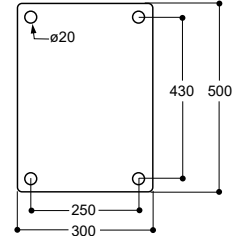

KUHBÜRSTEN