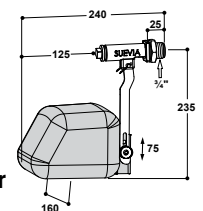

### Schwimmerventil

für 1-4 bar 131.0674

für max. 1 bar 131.0675

- Anschluss 3/4" AG
- Mit Edelstahl-Düse!
- 131.0674: Variante Hochdruck **von 1 bis max. 4 bar**
- 131.0675: Variante Niederdruck **bis max. 1 bar**
- Passend für SUEVIA Weideträge Modell WT200 – WT1500 und WT80

### Schwimmerventil MAXIFLOW

für 1-5 bar 131.0700

für max. 1 bar 131.0738

- Zum Einbau in Wannen und Tröge
- Anschluss 3/4" AG+
- Mit Edelstahl-Düse!
- 131.0700: Hochleistungs-Schwimmerventil **Mod. 700**, bis maximal **5 bar**, Wasserdurchfluss bis zu **40 l/min!**
- 131.0738: Niederdruck-Schwimmerventil **Modell 739 bis max. 1 bar**

### Schwimmerventil MASTERFLOW

für 1-5 bar 131.0723

für max. 1 bar 131.0739

- Zum Einbau in Wannen und Tröge
- Anschluss 3/4" AG
- Mit Edelstahl-Düse!
- 131.0723: Hochleistungs-Schwimmerventil **Modell 723**, bis maximal 5 bar Wasserdruck, Wasserdurchfluss bis zu **40 l/min**
- 131.0739: Niederdruck-Schwimmerventil **Modell 739 bis max. 1 bar**