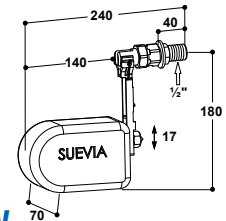

### Membran-Schwimmerventil Mod. 671

für 1-5 bar

Best.-Nr. 131.0671

- Zum Einbau in Wannen und Tröge
- Wasserdurchfluss bis zu **25 l/min**
- Anschluss 1/2" AG
- Bis maximal **5 bar** Wasserdruck
- Passend für alle Weideträge, Modell WT200 – WT1500

### Membran-Schwimmerventil EASYFLOW

für 1-5 bar

Best.-Nr. 131.0800

- Zum Einbau in Wannen und Tröge
- Wasserdurchfluss bis zu **35 l/min**
- Anschluss 1/2" AG
- Bis maximal **5 bar** Wasserdruck
- Passend für alle SUEVIA Weideträge, Modell WT200 – WT1500

### Schwimmerventil

für 1-4 bar 131.0674

für max. 1 bar 131.0675

- Anschluss 3/4" AG
- Mit Edelstahl-Düse!
- 131.0674: Variante Hochdruck **von 1 bis max. 4 bar**
- 131.0675: Variante Niederdruck **bis max. 1 bar**
- Passend für SUEVIA Weideträge Modell WT200 – WT1500 und WT80

### Schwimmerventil MAXIFLOW

für 1-5 bar 131.0700

für max. 1 bar 131.0738

- Zum Einbau in Wannen und Tröge
- Anschluss 3/4" AG+
- Mit Edelstahl-Düse!
- 131.0700: Hochleistungs-Schwimmerventil **Mod. 700**, bis maximal **5 bar**, Wasserdurchfluss bis zu **40 l/min!**
- 131.0738: Niederdruck-Schwimmerventil **Modell 739 bis max. 1 bar**