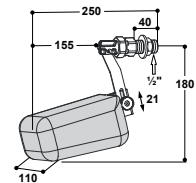

### Membran-Schwimmerventil Mod. 671

für 1-5 bar

Best.-Nr. 131.0671

- Zum Einbau in Wannen und Tröge
- Wasserdurchfluss bis zu **25 l/min**
- Anschluss 1/2" AG
- Bis maximal **5 bar** Wasserdruck
- Passend für alle Weideträge, Modell WT200 – WT1500

### Membran-Schwimmerventil EASYFLOW

für 1-5 bar

Best.-Nr. 131.0800

- Zum Einbau in Wannen und Tröge
- Wasserdurchfluss bis zu **35 l/min**
- Anschluss 1/2" AG
- Bis maximal **5 bar** Wasserdruck
- Passend für alle SUEVIA Weideträge, Modell WT200 – WT1500

### Schwimmerventil

für 1-4 bar 131.0674

für max. 1 bar 131.0675

- Anschluss 3/4" AG
- Mit Edelstahl-Düse!
- 131.0674: Variante Hochdruck **von 1 bis max. 4 bar**
- 131.0675: Variante Niederdruck **bis max. 1 bar**
- Passend für SUEVIA Weideträge Modell WT200 – WT1500 und WT80

### Schwimmerventil MAXIFLOW

für 1-5 bar 131.0700

für max. 1 bar 131.0738

- Zum Einbau in Wannen und Tröge
- Anschluss 3/4" AG+
- Mit Edelstahl-Düse!
- 131.0700: Hochleistungs-Schwimmerventil **Mod. 700**, bis maximal **5 bar**, Wasserdurchfluss bis zu **40 l/min!**
- 131.0738: Niederdruck-Schwimmerventil **Modell 739 bis max. 1 bar**