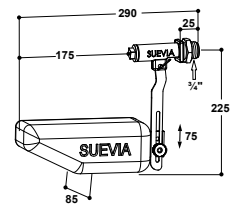

### Membran-Schwimmerventil EASYFLOW

für 1-5 bar

Best.-Nr. 131.0800

- Zum Einbau in Wannen und Tröge
- Wasserdurchfluss bis zu **35 l/min**
- Anschluss 1/2" AG
- Bis maximal **5 bar** Wasserdruck
- Passend für alle SUEVIA Weideträge, Modell WT200 – WT1500

### Schwimmerventil

für 1-4 bar 131.0674

für max. 1 bar 131.0675

- Anschluss 3/4" AG
- Mit Edelstahl-Düse!
- 131.0674: Variante Hochdruck **von 1 bis max. 4 bar**
- 131.0675: Variante Niederdruck **bis max. 1 bar**
- Passend für SUEVIA Weideträge Modell WT200 – WT1500 und WT80

### Schwimmerventil MAXIFLOW

für 1-5 bar 131.0700

für max. 1 bar 131.0738

- Zum Einbau in Wannen und Tröge
- Anschluss 3/4" AG+
- Mit Edelstahl-Düse!
- 131.0700: Hochleistungs-Schwimmerventil **Mod. 700**, bis maximal **5 bar**, Wasserdurchfluss bis zu **40 l/min!**
- 131.0738: Niederdruck-Schwimmerventil **Modell 739 bis max. 1 bar**

### Schwimmerventil MASTERFLOW

für 1-5 bar 131.0723

für max. 1 bar 131.0739

- Zum Einbau in Wannen und Tröge
- Anschluss 3/4" AG
- Mit Edelstahl-Düse!
- 131.0723: Hochleistungs-Schwimmerventil **Modell 723**, bis maximal 5 bar Wasserdruck, Wasserdurchfluss bis zu **40 l/min**
- 131.0739: Niederdruck-Schwimmerventil **Modell 739 bis max. 1 bar**