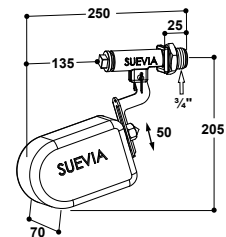

### Membran-Schwimmerventil EASYFLOW

für 1-5 bar

Best.-Nr. 131.0800

- Zum Einbau in Wannen und Tröge
- Wasserdurchfluss bis zu **35 l/min**
- Anschluss 1/2" AG
- Bis maximal **5 bar** Wasserdruck
- Passend für alle SUEVIA Weideträge, Modell WT200 – WT1500

### Schwimmerventil

für 1-4 bar 131.0674

für max. 1 bar 131.0675

- Anschluss 3/4" AG
- Mit Edelstahl-Düse!
- 131.0674: Variante Hochdruck **von 1 bis max. 4 bar**
- 131.0675: Variante Niederdruck **bis max. 1 bar**
- Passend für SUEVIA Weideträge Modell WT200 – WT1500 und WT80

### Schwimmerventil MAXIFLOW

für 1-5 bar 131.0700

für max. 1 bar 131.0738

- Zum Einbau in Wannen und Tröge
- Anschluss 3/4" AG+
- Mit Edelstahl-Düse!
- 131.0700: Hochleistungs-Schwimmerventil **Mod. 700**, bis maximal **5 bar**, Wasserdurchfluss bis zu **40 l/min!**
- 131.0738: Niederdruck-Schwimmerventil **Modell 739 bis max. 1 bar**

### Schwimmerventil MASTERFLOW

für 1-5 bar 131.0723

für max. 1 bar 131.0739

- Zum Einbau in Wannen und Tröge
- Anschluss 3/4" AG
- Mit Edelstahl-Düse!
- 131.0723: Hochleistungs-Schwimmerventil **Modell 723**, bis maximal 5 bar Wasserdruck, Wasserdurchfluss bis zu **40 l/min**
- 131.0739: Niederdruck-Schwimmerventil **Modell 739 bis max. 1 bar**