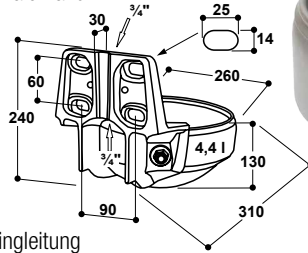

RINDER-TRÄNKEBECKEN

Tränkebecken

Modell 1200 mit Messing-Ventil 3/4"

Best.-Nr. 100.1203

Modell 1200 mit Edelstahl-Ventil 3/4"

Best.-Nr. 100.1209

- Große, tiefe **Schale aus Edelstahl**, widerstandsfähig, bruchstark
- Leichtgängiges Rohrventil in Messing oder Edelstahl mit **Anschluss 3/4" IG von oben und unten**
- Geringe Wasserverluste durch nach innen gezogenen Schalenrand
- Leichtgängiges Rohrventil
- **Sehr hoher Wasserzulauf** von bis zu **20 l/min**

ZUBEHÖR:

- **2 Befestigungsbügel** (Best.-Nr. 131.0169) für die Befestigung an Standpfosten 1 1/2" – 2"
- **Ringleitungs-Anschluss-Set 3/4"**, aus Edelstahl (Best.-Nr. 103.1983), zum einfachen Anschluss an eine **von unten** verlegte Ringleitung

PROFI-TIPP!

Durch den hohen Wasserzulauf und die kompakte Bauweise ideal für Milchkühe in der Anbindehaltung!

Tränkebecken

Modell 1200P mit Messing-Ventil 3/4"

Best.-Nr. 100.1213

- Große, tiefe **Schale aus UV-beständigem Polyethylen mit Ablauf im Schalenboden**
- Geringe Wasserverluste durch stark nach innen gezogenen Schalenrand
- Leichtgängiges Rohrventil in Messing (3/4") mit **Anschluss IG von oben und unten**
- **Sehr hoher Wasserzulauf** von bis zu **20 l/min**

ZUBEHÖR:

- **2 Befestigungsbügel** (Best.-Nr. 131.0169) für die Befestigung an Standpfosten 1 1/2" – 2"
- **Ringleitungs-Anschluss-Set 3/4"** aus Edelstahl (Best.-Nr. 103.1983), zum einfachen Anschluss an eine **von unten** verlegte Ringleitung