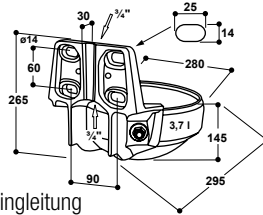

ZUBEHÖR:

- **2 Befestigungsbügel** (Best.-Nr. 131.0169) für die Befestigung an Standpfosten 1 1/2" – 2"
- **Ringleitungs-Anschluss-Set 3/4"**, aus Edelstahl (Best.-Nr. 103.1983), zum einfachen Anschluss an eine **von unten** verlegte Ringleitung

PROFI-TIPP!

Durch den hohen Wasserzulauf und die kompakte Bauweise ideal für Milchkühe in der Anbindehaltung!

Tränkebecken

Modell 1200P mit Messing-Ventil 3/4"

Best.-Nr. 100.1213

- Große, tiefe **Schale aus UV-beständigem Polyethylen mit Ablauf im Schalenboden**
- Geringe Wasserverluste durch stark nach innen gezogenen Schalenrand
- Leichtgängiges Rohrventil in Messing (3/4") mit **Anschluss IG von oben und unten**
- **Sehr hoher Wasserzulauf** von bis zu **20 l/min**

ZUBEHÖR:

- **2 Befestigungsbügel** (Best.-Nr. 131.0169) für die Befestigung an Standpfosten 1 1/2" – 2"
- **Ringleitungs-Anschluss-Set 3/4"** aus Edelstahl (Best.-Nr. 103.1983), zum einfachen Anschluss an eine **von unten** verlegte Ringleitung