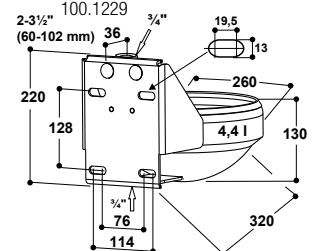

Tränkebecken

Modell 1120 mit Edelstahl-Ventil 1/2"

Best.-Nr. 100.1129

Modell 1220 mit Edelstahl-Ventil 3/4"

Best.-Nr. 100.1229

- Große, tiefe **Schale aus Edelstahl**, widerstandsfähig, bruchsicher
- Sehr stabil: Rückwand aus Edelstahl, verschweißt mit der Schale
- Leichtgängiges Rohrventil in Edelstahl:
Mod. 1120: **Anschluss 1/2" AG von oben**
Mod. 1220: **Anschluss 3/4" IG von oben und unten**
- Geringe Wasserverluste durch nach innen gezogenen Schalenrand
- **Wassermenge stufenlos einstellbar** von außen über eine Regulierverschraub
- Wasserzulauf bis zu 12 l/min

EMPFOHLEN FÜR:

Rinder, Kühe, Pferde

Best.-Nr.	Modellbeschreibung	Verpackungseinheit	Preis [€/St.] ohne MwSt.	Preis [€/St.] inkl. 19% MwSt.
100.1129	Tränkebecken Mod. 1120-VA1/2"	1 St./Tüte	80,00 €	95,20 €
100.1229	Tränkebecken Mod. 1220-VA3/4"	1 St./Tüte	102,00 €	121,38 €
103.3001	Ringleitungs-Anschluss-Set 3/4"	1 St./Tüte	41,00 €	48,79 €
103.3002	Ringleitungs-Anschluss-Set 1/2"	1 St./Tüte	32,50 €	38,68 €
132.1256	Anschlussrohr VA 3/4", 22 cm, gerade, AG, AG	1 St.	7,70 €	9,16 €
131.0169	Befestigungsbügel M12 2", verzinkt	1 St./Tüte	2,50 €	2,98 €
101.1241	Bügel verz. 2 1/2" / 77 mm, mit M. u. Scheiben	1 St./Tüte	3,80 €	4,52 €
101.1242	Bügel verz. 3 1/2" / 102 mm, mit M. u. Scheiben	1 St./Tüte	4,30 €	5,12 €

103.3001

103.3002

100.1129

100.1229

131.0169

101.1241

101.1242

2" (60 mm)

2 1/2" (77 mm)

3 1/2" (102 mm)