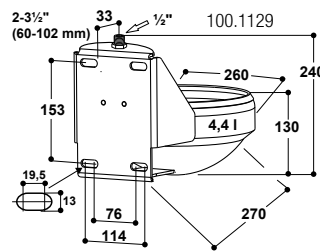

Tränkebecken

Modell 1120 mit Edelstahl-Ventil 1/2"

Best.-Nr. 100.1129

Modell 1220 mit Edelstahl-Ventil 3/4"

Best.-Nr. 100.1229

- Große, tiefe **Schale aus Edelstahl**, widerstandsfähig, bruchsicher
- Sehr stabil: Rückwand aus Edelstahl, verschweißt mit der Schale
- Leichtgängiges Rohrventil in Edelstahl:
Mod. 1120: **Anschluss 1/2" AG von oben**
Mod. 1220: **Anschluss 3/4" IG von oben und unten**
- Geringe Wasserverluste durch nach innen gezogenen Schalenrand
- **Wassermenge stufenlos einstellbar** von außen über eine Regulierverschraub
- Wasserzulauf bis zu 12 l/min

EMPFOHLEN FÜR:

Rinder, Kühe, Pferde

Best.-Nr.	Modellbeschreibung	Verpackungseinheit	Preis [€/St.] ohne MwSt.	Preis [€/St.] inkl. 19% MwSt.
100.1129	Tränkebecken Mod. 1120-VA1/2"	1 St./Tüte	80,00 €	95,20 €
100.1229	Tränkebecken Mod. 1220-VA3/4"	1 St./Tüte	102,00 €	121,38 €
103.3001	Ringleitungs-Anschluss-Set 3/4"	1 St./Tüte	41,00 €	48,79 €
103.3002	Ringleitungs-Anschluss-Set 1/2"	1 St./Tüte	32,50 €	38,68 €
132.1256	Anschlussrohr VA 3/4", 22 cm, gerade, AG, AG	1 St.	7,70 €	9,16 €
131.0169	Befestigungsbügel M12 2", verzinkt	1 St./Tüte	2,50 €	2,98 €
101.1241	Bügel verz. 2 1/2" / 77 mm, mit M. u. Scheiben	1 St./Tüte	3,80 €	4,52 €
101.1242	Bügel verz. 3 1/2" / 102 mm, mit M. u. Scheiben	1 St./Tüte	4,30 €	5,12 €

103.3001

103.3002

100.1129

100.1229

131.0169

101.1241

101.1242

2" (60 mm)

2 1/2" (77 mm)

3 1/2" (102 mm)