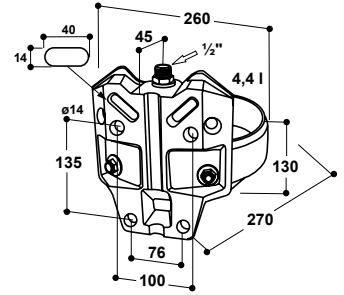

RINDER-TRÄNKEBECKEN

131.0169

131.0169

Tränkebecken Modell 1100

Best.-Nr. 100.1100

- Große, tiefe **Schale aus Edelstahl**, widerstandsfähig, bruchsicher
- Geringe Wasserverluste durch nach innen gezogenen Schalenrand
- Leichtgängiges Rohrventil
- **Sehr hoher Wasserzulauf** von bis zu **20 l/min**
- Anschluss 1/2" AG von oben
- Durch die speziell konstruierte Rückwand aus Gusseisen ist die Montage an Standsäulen, Wänden oder sogar in 90°-Ecken möglich

ZUBEHÖR:

- **2 Befestigungsbügel** (Best.-Nr. 131.0169) für die Befestigung an Standpfosten 1/2" – 2"

EMPFOHLEN FÜR:

Rinder, Kühe

PROFI-TIPP!

Durch den hohen Wasserzulauf und die kompakte Bauweise ideal für Milchkühe in der Anbindehaltung!

Tränkebecken

Modell 1120 mit Edelstahl-Ventil 1/2"

Best.-Nr. 100.1129

Modell 1220 mit Edelstahl-Ventil 3/4"

Best.-Nr. 100.1229

- Große, tiefe **Schale aus Edelstahl**, widerstandsfähig, bruchsicher
- Sehr stabil: Rückwand aus Edelstahl, verschweißt mit der Schale
- Leichtgängiges Rohrventil in Edelstahl:
Mod. 1120: **Anschluss 1/2" AG von oben**
Mod. 1220: **Anschluss 3/4" IG von oben und unten**
- Geringe Wasserverluste durch nach innen gezogenen Schalenrand
- **Wassermenge stufenlos einstellbar** von außen über eine Regulierverschraub
- Wasserzulauf bis zu 12 l/min

2 1/2" (77 mm)

3 1/2" (102 mm)