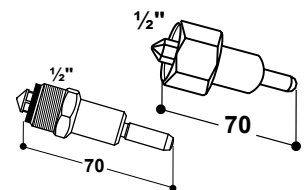

Best.-Nr.	Modellbeschreibung	Verpackungseinheit	Preis [€/St.] ohne MwSt.	Preis [€/St.] inkl. 19% MwSt.
180.0890	Stiftventil Mod. 890, Edelstahl	1 St.	6,20 €	7,38 €
180.0890-2	Stiftventil Mod. 890, Edelstahl (2 Stück im Blister)		13,65 €	16,24 €
NEU! 180.1182	Stiftventil Mod. 1182, Edelstahl	1 St.	8,50 €	10,12 €

NEU!