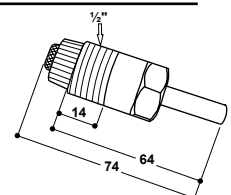

Best.-Nr.	Modellbeschreibung	Verpackungseinheit	Preis [€/St.] ohne MwSt.	Preis [€/St.] inkl. 19% MwSt.
180.1177	Stiftventil Mod. 1177	1 St.	3,60 €	4,28 €
180.1177-3	Stiftventil Mod. 1177 (3 Stück im Blister)		12,05 €	14,34 €