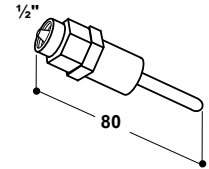

### Stiftventil für Schweine Modell 550 in Messing Modell 559 in Edelstahl

Best.-Nr. 180.0550

Best.-Nr. 180.0559

- Zum Einbau über dem Futtertrog oder in Futterautomaten
- Anschluss 1/2" IG, mit Dichtung
- Wassermengenregulierung durch Vergrößern der Bohrung der im Ventil eingebauten Düse