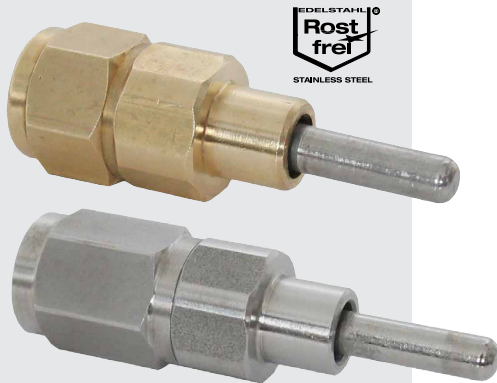

## STIFTVENTILE

180.0550-2 180.0559-2

### Stiftventil für Schweine Modell 550 in Messing Modell 559 in Edelstahl

Best.-Nr. 180.0550

Best.-Nr. 180.0559

- Zum Einbau über dem Futtertrog oder in Futterautomaten
- Anschluss 1/2" IG, mit Dichtung
- Wassermengenregulierung durch Vergrößern der Bohrung der im Ventil eingebauten Düse

### Stiftventil für Ferkel Modell 895

Best.-Nr. 180.0895

- Komplet aus Edelstahl
- Zum Einbau über dem Futtertrog oder in Futterautomaten
- Anschluss 1/2" AG
- Mit roter Regulierkappe für 5-fache Reguliermöglichkeit, dadurch einfache Einstellung der Wassermenge

### Stiftventil für Mastschweine

- Komplet aus Edelstahl
- Zum Einbau über dem Futtertrog oder in Futterautomaten
- 180.0890: 1/2" IG mit Dichtung
- 180.1182: 1/2" AG (passend für Mod. 72U, 74U, 76U, 95U)
- Mit roter Regulierkappe für 5-fache Reguliermöglichkeit, dadurch einfache Einstellung der Wassermenge