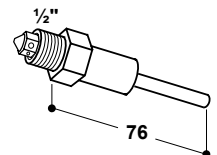

Stiftventil für Ferkel Modell 895

Best.-Nr. 180.0895

- Komplet aus Edelstahl
- Zum Einbau über dem Futtertrog oder in Futterautomaten
- Anschluss 1/2" AG
- Mit roter Regulierkappe für 5-fache Reguliermöglichkeit, dadurch einfache Einstellung der Wassermenge

Best.-Nr.	Modellbeschreibung	Verpackungseinheit	Preis [€/St.] ohne MwSt.	Preis [€/St.] inkl. 19% MwSt.
180.0895	Stiftventil Mod. 895, Edelstahl	1 St.	7,10 €	8,45 €
180.0895-2	Stiftventil Mod. 895, Edelstahl (2 Stück im Blister)		15,45 €	18,39 €