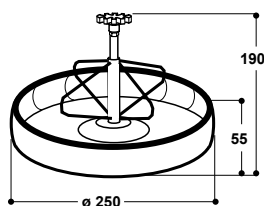

EMPFOHLEN FÜR:

Saugferkel in der Abferkelbucht

Best.-Nr.	Modellbeschreibung	Verpackungseinheit	Preis [€/St.] ohne MwSt.	Preis [€/St.] inkl. 19% MwSt.
160.0240	Ferkelteller Mod. 240	1 St./Tüte	27,50 €	32,73 €

Ferkelteller Modell 290

Best.-Nr. 130.0290

- Zum **Anfüttern von Saugferkeln** in den ersten 6 Lebenswochen in der Abferkelbucht
- Aus **hochwertigem Edelstahl**
- Mit Federarretrierung für eine Befestigung auf Rosten/Spaltenboden
- Eine Pfeil-Markierung auf dem Verriegelungsgriff zeigt die Ausrichtung des Sicherungshakens an
- Inhalt 2 l