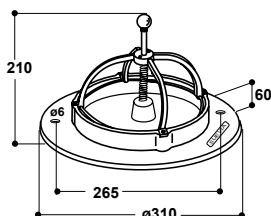

Ferkelteller Modell 240

Best.-Nr. 160.0240

- Zum **Anfüttern von Saugferkeln** in den ersten 6 Lebenswochen in der Abferkelbucht
- Für die ersten Tage auch ideal als Zusatztränke einsetzbar
- Für Milch geeignet, geschlossener Boden
- Aus hochwertigem Kunststoff
- Edelstahlring verhindert Futtervergeudung
- Standfest auf Rosten durch Federarretrierung
- Inhalt 1,5 l

Ferkelteller Modell 290

Best.-Nr. 130.0290

- Zum **Anfüttern von Saugferkeln** in den ersten 6 Lebenswochen in der Abferkelbucht
- Aus **hochwertigem Edelstahl**
- Mit Federarretrierung für eine Befestigung auf Rosten/Spaltenboden
- Eine Pfeil-Markierung auf dem Verriegelungsgriff zeigt die Ausrichtung des Sicherungshakens an
- Inhalt 2 l