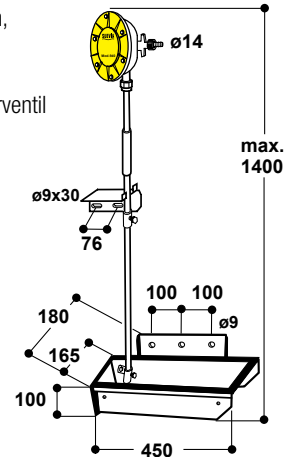

Best.-Nr.	Modellbeschreibung	Verpackungseinheit	Preis [€/St.] ohne MwSt.	Preis [€/St.] inkl. 19% MwSt.
130.0899	Ferkel-Kipptrug Mod. 899, mit Edelstahl-Schale	1 St.	156,00 €	185,64 €