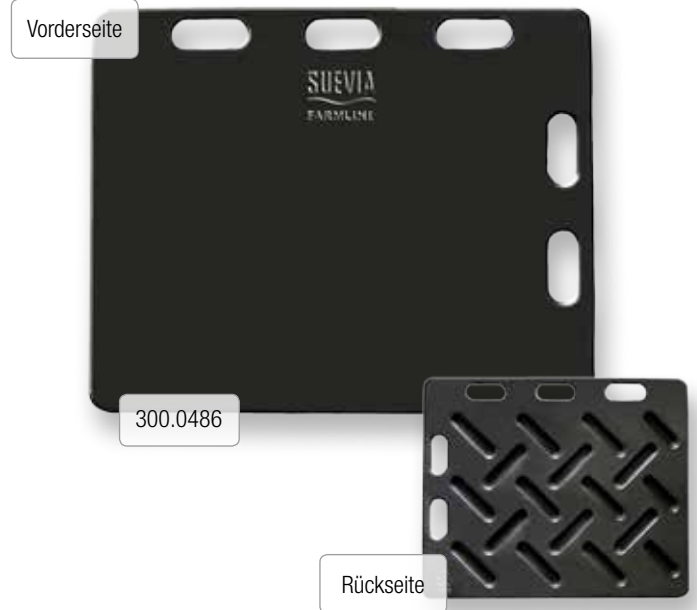

Schweine-Treibbrett 94 x 76 cm

- aus hochwertigem Kunststoff → besonders stabile Ausführung
- Farben: rot, schwarz

Artikel	Best.-Nr.		
Schweine-Treibbrett 94 x 76 cm, rot	300.0484		
Schweine-Treibbrett 94 x 76 cm, schwarz	300.0486		

Schweine-Treibbrett 125 x 76 cm

- aus hochwertigem Kunststoff → besonders stabile Ausführung
- Farbe rot

Artikel	Best.-Nr.		
Schweine-Treibbrett 125 x 76 cm, rot	300.0487		

Treibpaddel für Schweine, Länge 107 cm

- aus bruchsicherem Kunststoff → extrem belastbarer Stiel → akustisch unterstütztes Treiben durch Kügelchen im Paddel
- tierfreundliche Alternative zur elektrischen Treibhilfe

Artikel	Best.-Nr.		
Treibpaddel für Schweine, Länge 107 cm	300.0499		