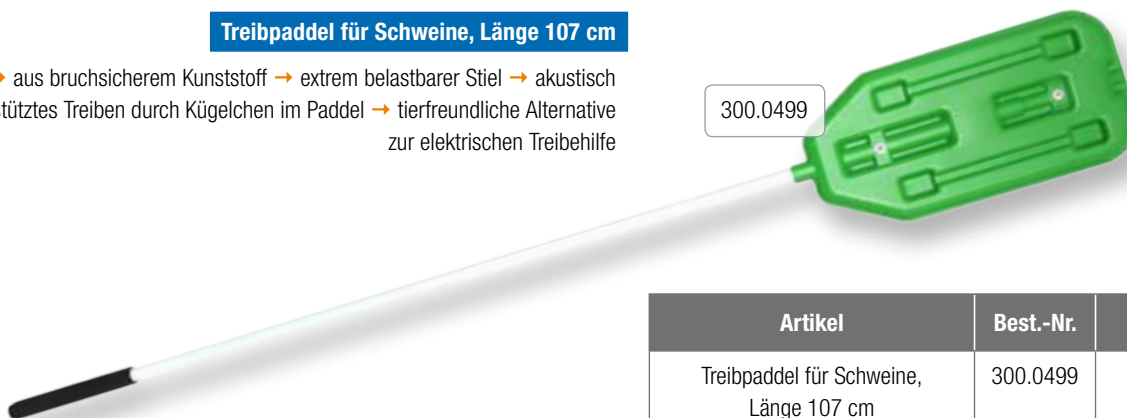

Schweine-Treibbrett 94 x 76 cm

- aus hochwertigem Kunststoff → besonders stabile Ausführung
- Farben: rot, schwarz

Artikel	Best.-Nr.		
Schweine-Treibbrett 94 x 76 cm, rot	300.0484		
Schweine-Treibbrett 94 x 76 cm, schwarz	300.0486		

Schweine-Treibbrett 125 x 76 cm

- aus hochwertigem Kunststoff → besonders stabile Ausführung
- Farbe rot

Artikel	Best.-Nr.		
Schweine-Treibbrett 125 x 76 cm, rot	300.0487		

Treibpaddel für Schweine, Länge 107 cm

- aus bruchsicherem Kunststoff → extrem belastbarer Stiel → akustisch unterstütztes Treiben durch Kügelchen im Paddel
- tierfreundliche Alternative zur elektrischen Treibhilfe

Artikel	Best.-Nr.		
Treibpaddel für Schweine, Länge 107 cm	300.0499		