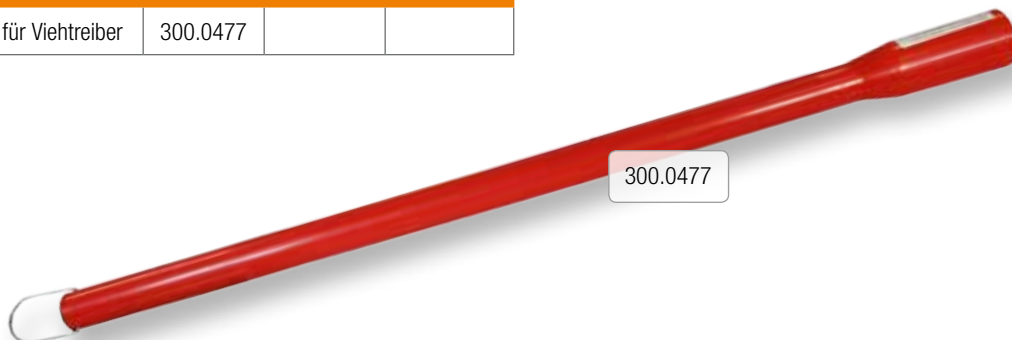

Zubehör für 300.0475, 300.0476

Verlängerungsstab für Viehtreiber	300.0477