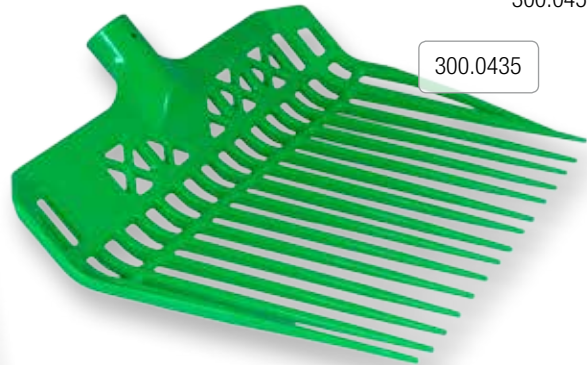

Bollengabeln / Dunggabeln / Futterschieber

Bollengabel/Dunggabel, klein, Farbe schwarz

→ Economy Ausführung → aus Kunststoff → ohne Stiel → passende Stiele 300.0449, 300.0450, 300.0451

300.0436

Bollengabel/Dunggabel, klein, Farbe grün

→ aus besonders hochwertigem Kunststoff → mit flexiblen Zinken
→ nahezu unzerbrechlich → ohne Stiel → passende Stiele 300.0449, 300.0450, 300.0451

300.0435

Bollengabel/Dunggabel, groß, Farbe schwarz

→ Economy Ausführung → aus Kunststoff → extra hohe Seitenteile für effizientes Ausmisten → ohne Stiel → passende Stiele 300.0449, 300.0450, 300.0451

300.0438

Bollengabel/Dunggabel, groß, Farbe grün

→ aus besonders hochwertigem Kunststoff → mit flexiblen Zinken → nahezu unzerbrechlich → extra hohe Seitenteile für effizientes Ausmisten → ohne Stiel → passende Stiele 300.0449, 300.0450, 300.0451

Futterschieber, Farbe grün

→ aus besonders hochwertigem Kunststoff → ideal zum Nachschieben des Futters → niedriges Eigengewicht für ermüdungsfreies Arbeiten
→ ohne Stiel → passende Stiele 300.0449, 300.0450, 300.0451