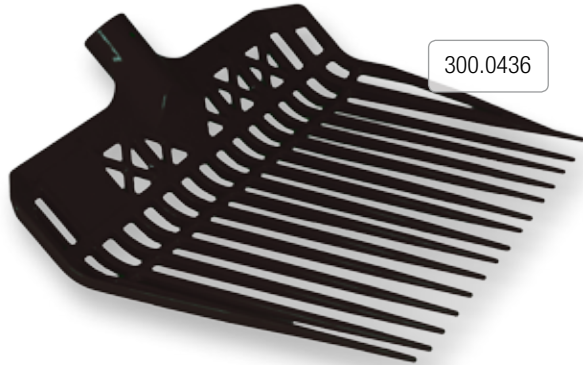

Bollengabeln / Dunggabeln / Futterschieber

Bollengabel/Dunggabel, klein, Farbe schwarz

→ Economy Ausführung → aus Kunststoff → ohne Stiel → passende Stiele 300.0449, 300.0450, 300.0451

300.0436

Bollengabel/Dunggabel, klein, Farbe grün

→ aus besonders hochwertigem Kunststoff → mit flexiblen Zinken
→ nahezu unzerbrechlich → ohne Stiel → passende Stiele 300.0449, 300.0450, 300.0451

300.0435

Bollengabel/Dunggabel, groß, Farbe schwarz

→ Economy Ausführung → aus Kunststoff → extra hohe Seitenteile für effizientes Ausmisten → ohne Stiel → passende Stiele 300.0449, 300.0450, 300.0451

300.0438

Bollengabel/Dunggabel, groß, Farbe grün

→ aus besonders hochwertigem Kunststoff → mit flexiblen Zinken → nahezu unzerbrechlich → extra hohe Seitenteile für effizientes Ausmisten → ohne Stiel → passende Stiele 300.0449, 300.0450, 300.0451

Futterschieber, Farbe grün

→ aus besonders hochwertigem Kunststoff → ideal zum Nachschieben des Futters → niedriges Eigengewicht für ermüdungsfreies Arbeiten
→ ohne Stiel → passende Stiele 300.0449, 300.0450, 300.0451