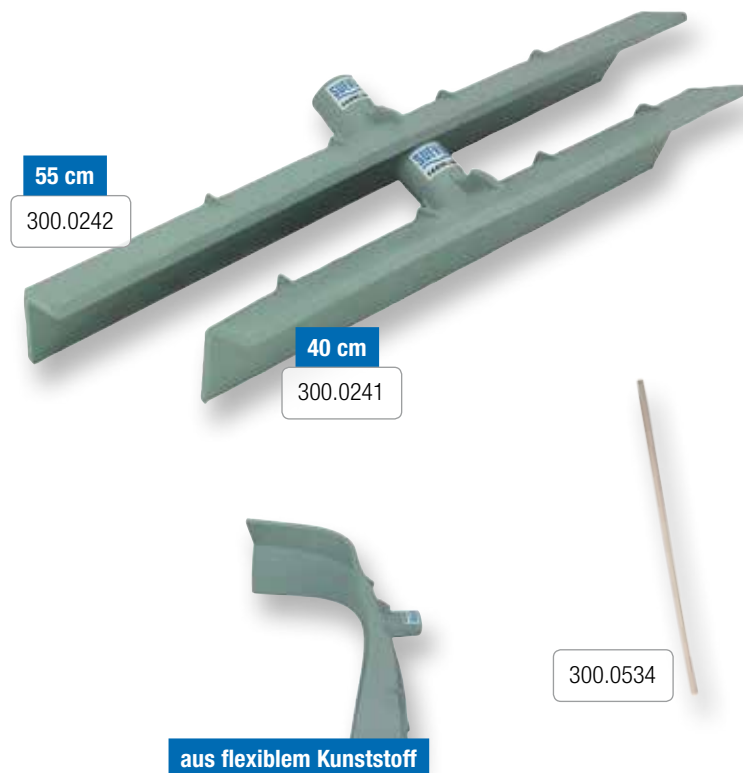

Schieber

Kotschieber, 40 cm und 55 cm, aus stabilem Kunststoff

→ amoniakbeständig → Farbe grau → hohe Stabilität → niedriges Eigengewicht → ohne Stiel → passender Stiel 300.0534

Wasserschieber, 40 cm und 55 cm, aus flexiblem Kunststoff

→ mit Anti-Spritzschutz-Kante → Schieberhöhe 120 mm → Farbe grau → für professionellen Einsatz → 55 cm Ausführung - ideal für große Flächen → ohne Stiel → passender Stiel 300.0534

Artikel	Best.-Nr.		
Kotschieber, 40 cm, aus stabilem Kunststoff	300.0239		
Kotschieber, 55 cm, aus stabilem Kunststoff	300.0240		

Zubehör für 300.0239, 300.0240			
Holzstiel	300.0534		

Holzstiel

→ passend für 300.0237, 300.0239, 300.0240, 300.0241, 300.0242, 300.1020

Artikel	Best.-Nr.		
Wasserschieber, 40 cm, aus flexiblem Kunststoff	300.0241		
Wasserschieber, 55 cm, aus flexiblem Kunststoff	300.0242		