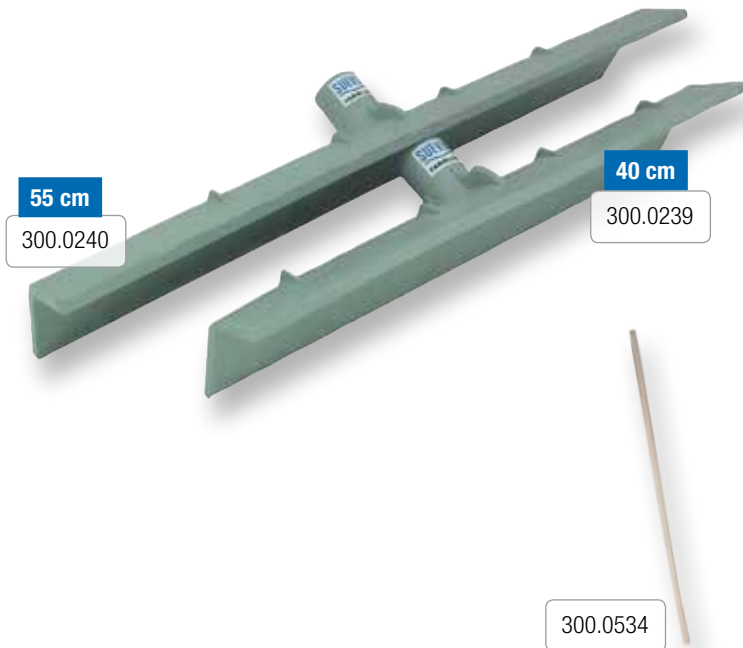

Schieber

Kotschieber, 40 cm und 55 cm, aus stabilem Kunststoff

→ amoniakbeständig → Farbe grau → hohe Stabilität → niedriges Eigengewicht → ohne Stiel → passender Stiel 300.0534

Wasserschieber, 40 cm und 55 cm, aus flexiblem Kunststoff

→ mit Anti-Spritzschutz-Kante → Schieberhöhe 120 mm → Farbe grau → für professionellen Einsatz → 55 cm Ausführung - ideal für große Flächen → ohne Stiel → passender Stiel 300.0534

Artikel	Best.-Nr.		
Kotschieber, 40 cm, aus stabilem Kunststoff	300.0239		
Kotschieber, 55 cm, aus stabilem Kunststoff	300.0240		

Zubehör für 300.0239, 300.0240			
Holzstiel	300.0534		

Holzstiel

→ passend für 300.0237, 300.0239, 300.0240, 300.0241, 300.0242, 300.1020

Artikel	Best.-Nr.		
Wasserschieber, 40 cm, aus flexiblem Kunststoff	300.0241		
Wasserschieber, 55 cm, aus flexiblem Kunststoff	300.0242		